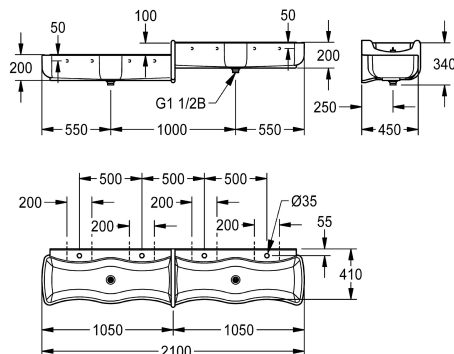

KWC WASHINO-Step Dětský mycí a hrací žlab

Modell-Linie: WASHINO | SANW212
Umyvadla | Mycí žlaby

KWC-No.

2000103058

Provedení umyvadlo vlevo nahoře/vpravo dole

2000103059

Provedení umyvadlo vpravo nahoře/vlevo dole

Dětský mycí a hrací žlab WASHINO-Step z minerálního materiálu MIRANIT pojeného syntetickou pryskyřicí, barva alpská bílá. Provedení s umyvadlem vpravo nahoře, vlevo dole. Se 4 mycími místy (po dvou mycích místech s výškovým odstupňováním 100 mm), vlnovité umyvadlo, velká vnější a vnitřní zaoblení umyvadla, s vytvarovaným zvýšeným zadním okrajem. Plocha s otvorem pro armaturu u každého mycího

místa. Integrovaná dělicí stěna s funkcí přepadů z materiálu MIRANIT, barva modrá (RAL 5002). Odtokový a přepadový ventil jako přepadová trubka s ventilem na každá 2 mycí místa, jeden odtok na umyvadlo (vzdálenost mezi odtoky 1 000 mm). Upevnění na vytvarované zadní stěně umyvadla. Včetně upevňovacího materiálu.

Rozměry 2 100 x 340 x 470 mm (š x v x h)

Technické údaje

Materiál	minerální materiál
Kód materiálu	Miranit
Počet odtokových otvorů	2
Celková hloubka	470 mm
Celková výška	340 mm
Celková šířka	2,100 mm
Zadní lišta	Ne
Zadní stěna	ano
Počet otvorů pro baterie	4
Místo pro armaturu	ano
ATT-WS-TAPLEDGE-POS	zadní
Způsob montáže	montáž na stěnu
Typ odpadové sady	odpad 1 1/2" se stoupacím potrubím
Počet mycích míst	4
Umístění odtoku	centrální
Včetně odpadové sady	ano
Velikost odpadu	DN 40

minerální materiál
Miranit
2
470 mm
340 mm
2,100 mm
Ne
ano
4
ano
zadní
montáž na stěnu
odpad 1 1/2" se stoupacím potrubím
4
centrální
ano
DN 40