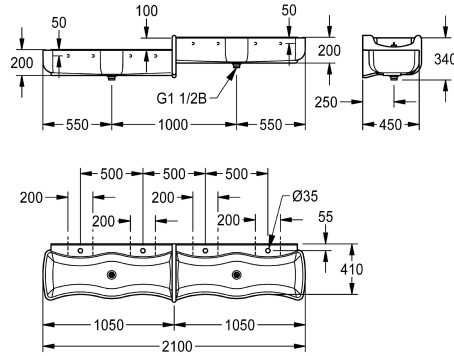

KWC WASHINO-Step Kinder-Wasch- und Spielrinne

Modell-Linie: WASHINO | SANW212
Waschtische & Waschrinnen | Waschrinnen

KWC-Nr.

2000103058

Ausführung Becken links oben/rechts unten

2000103059

Ausführung Becken rechts oben/links unten

WASHINO-Step Kinder-Wasch- und Spielrinne, aus kunstharzgebundenem Mineralwerkstoff MIRANIT, Farbton Alpinweiß. Ausführung Becken rechts oben, links unten. Mit 4 Waschplätzen (je 2 Waschplätze mit 100 mm Höhenabstufung), Becken wellenförmig, große Außen- und Beckeninnenradien, mit angeformter Schwallkante. Armaturenbank mit Armaturenbohrung je Waschplatz. Integrierte Trennwand mit Überlauffunktion aus

MIRANIT, Farbton Blau (RAL 5002). Ab- und Überlaufventil als Standrohrventil für je 2 Waschplätze, je Becken 1 Ablauf (Abstand zwischen den Abläufen 1000 mm). Befestigung an Beckenrückwand, inklusive Befestigungsmaterial.

Abmessungen 2100 x 340 x 470 mm (B x H x T)

Technische Daten

Material	mineralischer Werkstoff
Materialtyp	Miranit
Anzahl der Abläufe	2
Gesamttiefe	470 mm
Gesamthöhe	340 mm
Gesamtbreite	2,100 mm
Schwallrand	nein
Rückwand	ja
Anzahl Hahnlochbohrungen	4
Armaturenbank	ja
Armaturenbankposition	hinten
Art der Montage	Wandmontage
Typ der Ablaufgaritur	"1 1/2" Stopfensieb mit Stand
Anzahl der Waschplätze	4
Position Ablauf	mittig
Ablaufgaritur inklusive	ja
Durchmesser Ablaufbohrung	DN 40
IgPosNumber	63FB63B

Material	mineralischer Werkstoff
Materialtyp	Miranit
Anzahl der Abläufe	2
Gesamttiefe	470 mm
Gesamthöhe	340 mm
Gesamtbreite	2,100 mm
Schwallrand	nein
Rückwand	ja
Anzahl Hahnlochbohrungen	4
Armaturenbank	ja
Armaturenbankposition	hinten
Art der Montage	Wandmontage
Typ der Ablaufgaritur	"1 1/2" Stopfensieb mit Stand
Anzahl der Waschplätze	4
Position Ablauf	mittig
Ablaufgaritur inklusive	ja
Durchmesser Ablaufbohrung	DN 40
IgPosNumber	63FB63B