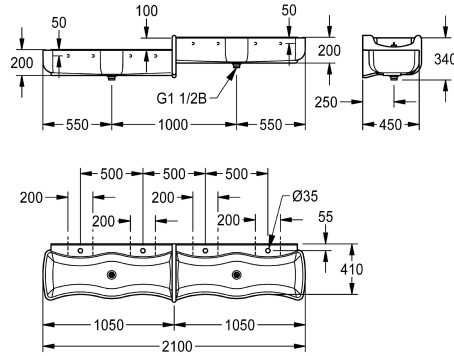

KWC WASHINO-Step Kinder-Wasch- und Spielrinne

Modell-Linie: WASHINO | SANW212
Waschtische & Waschrinnen | Waschrinnen

KWC-Nr.

2000103058

Ausführung Becken links oben/rechts unten

2000103059

Ausführung Becken rechts oben/links unten

WASHINO-Step Kinder-Wasch- und Spielrinne, aus kunstharzgebundenem Mineralwerkstoff MIRANIT, Farbton Alpinweiß. Ausführung Becken rechts oben, links unten. Mit 4 Waschplätzen (je 2 Waschplätze mit 100 mm Höhenabstufung), Becken wellenförmig, große Außen- und Beckeninnenradien, mit angeformter Schwallkante. Armaturenbank mit Armaturenbohrung je Waschplatz. Integrierte Trennwand mit Überlauffunktion aus

MIRANIT, Farbton Blau (RAL 5002). Ab- und Überlaufventil als Standrohrventil für je 2 Waschplätze, je Becken 1 Ablauf (Abstand zwischen den Abläufen 1000 mm). Befestigung an Beckenrückwand, inklusive Befestigungsmaterial.

Abmessungen 2100 x 340 x 470 mm (B x H x T)

Technische Daten

Material	mineralischer Werkstoff
Materialtyp	Miranit
Anzahl der Abläufe	2
Gesamttiefe	470 mm
Gesamthöhe	340 mm
Gesamtbreite	2,100 mm
Schwallrand	nein
Rückwand	ja
Anzahl Armaturenbohrungen	4
Armaturenbank	ja
Armaturenbankposition	hinten
Art der Montage	Wandmontage
Typ der Ablaufgaritur	"1 1/2" Stopfensieb mit Stand
Anzahl der Waschplätze	4
Position Ablauf	mittig
Ablaufgaritur inklusive	ja
Durchmesser Ablaufbohrung	DN 40
teamNumber	421436

Material	mineralischer Werkstoff
Materialtyp	Miranit
Anzahl der Abläufe	2
Gesamttiefe	470 mm
Gesamthöhe	340 mm
Gesamtbreite	2,100 mm
Schwallrand	nein
Rückwand	ja
Anzahl Armaturenbohrungen	4
Armaturenbank	ja
Armaturenbankposition	hinten
Art der Montage	Wandmontage
Typ der Ablaufgaritur	"1 1/2" Stopfensieb mit Stand
Anzahl der Waschplätze	4
Position Ablauf	mittig
Ablaufgaritur inklusive	ja
Durchmesser Ablaufbohrung	DN 40
teamNumber	421436