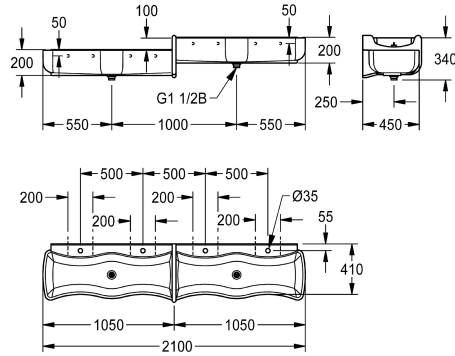

KWC WASHINO-Step Kinder-Wasch- und Spielrinne

Modell-Linie: WASHINO | SANW212
Waschtische & Waschrinnen | Waschrinnen

KWC-Nr.

2000103058

Ausführung Becken links oben/rechts unten

2000103059

Ausführung Becken rechts oben/links unten

WASHINO-Step Kinder-Wasch- und Spielrinne, aus kunstharzgebundenem Mineralwerkstoff MIRANIT, Farbton Alpinweiß. Ausführung Becken rechts oben, links unten. Mit 4 Waschplätzen (je 2 Waschplätze mit 100 mm Höhenabstufung), Becken wellenförmig, große Außen- und Beckeninnenradien, mit angeformter Schwallkante. Armaturenbank mit Armaturenbohrung je Waschplatz. Integrierte Trennwand mit Überlauffunktion aus

Abmessungen 2100 x 340 x 470 mm (B x H x T)

Technische Daten

Material	mineralischer Werkstoff
Materialtyp	Miranit
Anzahl der Abläufe	2
Gesamttiefe	470 mm
Gesamthöhe	340 mm
Gesamtbreite	2,100 mm
Schwallrand	nein
Rückwand	ja
Anzahl Hahnlochbohrungen	4
Armaturenbank	ja
Armaturenbankposition	hinten
Art der Montage	Wandmontage
Typ der Ablaufgaritur	"1 1/2" Stopfensieb mit Stand
Anzahl der Waschplätze	4
Position Ablauf	mittig
Ablaufgaritur inklusive	ja
Durchmesser Ablaufbohrung	DN 40

mineralischer Werkstoff
Miranit
2
470 mm
340 mm
2,100 mm
nein
ja
4
ja
hinten
Wandmontage
"1 1/2" Stopfensieb mit Stand
4
mittig
ja
DN 40