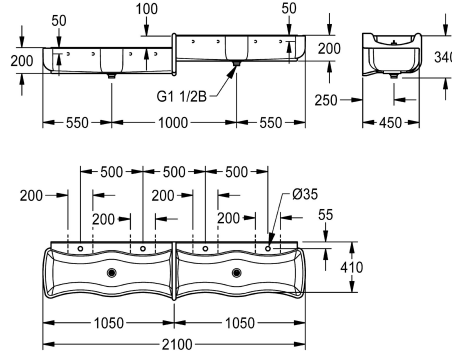

KWC WASHINO-Step Lasten pesu- ja leikkikouru

Modell-Linie: WASHINO | SANW212
Pesualtaat | Pesukourut

KWC-No.

2000103058

Versio, jossa allas vasemmalla ylhäällä / oikealla alhaalla

2000103059

Versio, jossa allas oikealla ylhäällä / vasemmalla alhaalla

Lasten pesu- ja leikkikouru WASHINO-Step, valmistettu hartsidosteisesta MIRANIT -komposiittimateriaalista, huokoseton, sileä pinta (kestää jopa 80 °C lämpötilan). Väri Alpine White. Neljä pesupaikkaa (kahdessa pesupaikassa 100 mm korkeuden porrastus), allas on aallon muotoinen, etäisyyttä hanoihin on pienennetty, jotta käsi ulottuu niihin paremmin, ulkopintojen säteet ovat suuret loukkaantumisriskin vähentämiseksi, altaiden sisäpintojen säteet ovat suuret puhdistuksen helpottamiseksi, muotoiltu selkeästi muotoiltu reuna. Altaiden sijoitus vasemmalla ylhäällä, oikealla alhaalla tai oikealla ylhäällä, vasemmalla

alhaalla, korkeusero 100 mm. Hanatila hanareillä jokaista pesupaikkaa varten. Integroitu väliseinä, ylivuotopohjaventtiili MIRANIT-materiaalia, väri sininen (RAL 5002), 1 1/2" tulppaava ylivuotoputki kumpaakin pesupaikkaa varten, kummassakin altaassa yksi pohjaventtiili (pohjaventtiiliväli 1000 mm). Hanan ulottuma altaaseen 410 mm, altaan sisäkorkeus maks. 180 mm ja ulkona 207 mm, hanatila 70/100 mm syvä, hanojen väli 500 mm, kummankin altaan leveys 1035 mm.

Mitat 2100 x 340 x 470 mm (L x K x S)

Tekniset tiedot

Materiaali	Mineraali materiaali
Rst teräslaji	Miranit
Pohjaventtiilien lukumäärä	2
Kokonaissyvyys	470 mm
Kokonaiskorkeus	340 mm
Kokonaisleveys	2,100 mm
Takanosto	Ei
Tausta levy	Kyllä
Hanareikien lukumäärä	4
Hanataso	Kyllä
ATT-WS-TAPLEDGE-POS	Taka
Asennustapa	Seinäasennus
Pohjaventtiilin tyyppi	DUPLEX-WASTE-WITH-STANDPIPE
Pesupaikkojen lukumäärä	4
Pohjaventtiilin paikka	Keskellä
sisältää pohjaventtiilin	Kyllä
Pohjaventtiilin koko	DN 40
lviCode	0

Materiaali	Mineraali materiaali
Rst teräslaji	Miranit
Pohjaventtiilien lukumäärä	2
Kokonaissyvyys	470 mm
Kokonaiskorkeus	340 mm
Kokonaisleveys	2,100 mm
Takanosto	Ei
Tausta levy	Kyllä
Hanareikien lukumäärä	4
Hanataso	Kyllä
ATT-WS-TAPLEDGE-POS	Taka
Asennustapa	Seinäasennus
Pohjaventtiilin tyyppi	DUPLEX-WASTE-WITH-STANDPIPE
Pesupaikkojen lukumäärä	4
Pohjaventtiilin paikka	Keskellä
sisältää pohjaventtiilin	Kyllä
Pohjaventtiilin koko	DN 40
lviCode	0