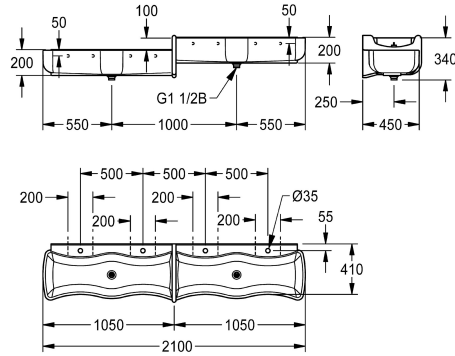

KWC WASHINO-Step Évier salle de classe - Washino, 2 places, 2 niveaux

Modell-Linie: WASHINO | SANW212
Lavabos | Lavabos rigoles

KWC-No.

2000103058

Versión avec vasque en haut à gauche/en bas à droite

2000103059

Versión avec vasque en haut à droite/en bas à gauche

Lavabo rigole pour écoles et aires de jeu WASHINO-Step en matière minérale liée à la résine MIRANIT, coloris blanc alpin. Version avec vasque en haut à droite/en bas à gauche. Avec 4 postes de lavage (2 avec une différence de hauteur de 100 mm), vasques en forme de vague avec grand diamètre intérieur et extérieur et avec arête anti-éclaboussures formée. Banc de robinetterie avec perçage pour robinetterie sur chaque poste de lavage. Cloison intégrée avec

fonction trop-plein en MIRANIT, coloris bleu (RAL 5002). Évacuation et trop-plein sous la forme d'une bonde par paire de postes de lavage, par lavabo 1 évacuation (distance entre les évacuations 1000 mm) Fixation au dossier de lavabo. Matériel de montage inclus.

Dimensions 2100 x 340 x 470 mm (L x H x P)

Données techniques

Matière
Code du matériel
Nombre de trous pour déchets
Profondeur totale
Hauteur totale
Largeur totale
Support arrière
Dossier
Nombre de trou de robinetterie
Saillie de robinetterie
ATT-WS-TAPLEDGE-POS
Type de montage
Type de kit d'évacuation
Nombre de postes de lavage
Position du vidage
kit d'évacuation inclus
Taille de l'évacuation

Matériel minéral
Miranit
2
470 mm
340 mm
2,100 mm
Non
Oui
4
Oui
Retour
Montage mural
1/2 "déchets duplex avec tuyau vertical
4
Centre centre
Oui
DN 40