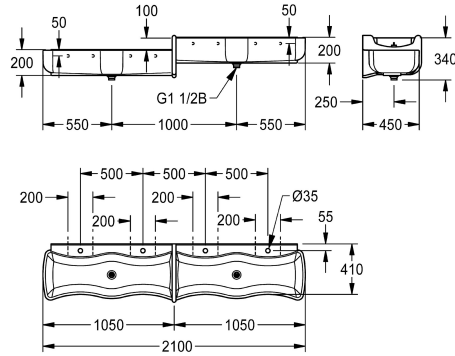

KWC WASHINO-Step Évier salle de classe - Washino, 2 places, 2 niveaux

Modell-Linie: WASHINO | SANW212
Lavabos | Lavabos rigoles

KWC-No.

2000103058

Version avec vasque en haut à gauche/en bas à droite

2000103059

Version avec vasque en haut à droite/en bas à gauche

Lavabo rigole pour écoles et aires de jeu WASHINO-Step en matière minérale liée à la résine MIRANIT, coloris blanc alpin. Version avec vasque en haut à droite/en bas à gauche. Avec 4 postes de lavage (2 avec une différence de hauteur de 100 mm), vasques en forme de vague avec grand diamètre intérieur et extérieur et avec arête anti-éclaboussures formée. Banc de robinetterie avec perçage pour robinetterie sur chaque poste de lavage. Cloison intégrée avec

fonction trop-plein en MIRANIT, coloris bleu (RAL 5002). Évacuation et trop-plein sous la forme d'une bonde par paire de postes de lavage, par lavabo 1 évacuation (distance entre les évacuations 1000 mm) Fixation au dossier de lavabo. Matériel de montage inclus.

Dimensions 2100 x 340 x 470 mm (L x H x P)

Données techniques

Matière
Code du matériel
Nombre de trous pour déchets
Profondeur totale
Hauteur totale
Largeur totale
Support arrière
Dossier
Nombre de trou de robinetterie
Saillie de robinetterie
ATT-WS-TAPLEDGE-POS
Type de montage
Type de kit d'évacuation
Nombre de postes de lavage
Position du vidage
kit d'évacuation inclus
Taille de l'évacuation
teamNumber

Matériel minéral
Miranit
2
470 mm
340 mm
2,100 mm
Non
Oui
4
Oui
Retour
Montage mural
1/2 "déchets duplex avec tuyau vertical
4
Centre centre
Oui
DN 40
421436