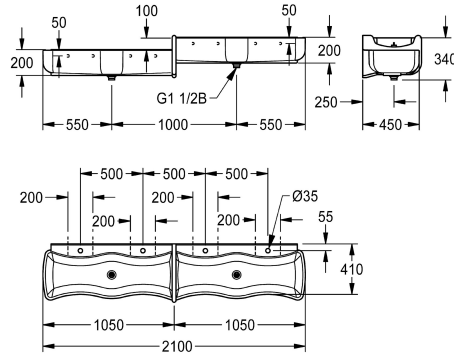

KWC WASHINO-Step Posto di lavaggio e lavello a canale per bambini

Modell-Linie: WASHINO | SANW212
Lavabi | Lavelli a canale

KWC-No.

2000103058

Versione lavabo in alto a sinistra/ in basso a destra

2000103059

Versione con lavabo in alto a destra/in basso a sinistra

Lavabo multiplo WASHINO per bambini in materiale minerale MIRANIT legato con resina sintetica, con superficie liscia priva di pori (resistente a temperature fino a 80 °C). Colore bianco alpino. Con 4 postazioni (2 postazioni con differenza d'altezza di 100 mm), lavabi ondulati di dimensioni ridotte per consentire di raggiungere più facilmente il rubinetto, con raggi esterni dei lavabi molto ampi per ridurre il rischio di lesioni e raggi interni larghi per facilitare la pulizia. Piano rubinetteria con un foro per rubinetto per ogni

postazione. Divisorio integrato con funzione di troppopieno in MIRANIT; blu (RAL 5002). Scarico e valvola di troppopieno DN 40 x 120 mm implementati come tubo per 2 postazioni. Pannello posteriore intero per il fissaggio. Materiale per il montaggio incluso.

Versione con lavabo in alto a destra/in basso a sinistra
Dimensioni 2100 x 340 x 470 mm (L x A x P)

Dati tecnici

Materiale
Codice materiale
Quantità scarichi
Profondità totale
Altezza totale
Larghezza complessiva
Altezza alzatina
Paraspruzzi
Quantità fori rubinetteria
Piano rubinetteria
ATT-WS-TAPLEDGE-POS
Tipo di montaggio
Tipologia del gruppo scarico
Numero di posti di lavaggio
Posizione del foro di scarico
gruppo di scarico incluso
Dimensione dello scarico
teamNumber

Materiale minerale
Miranit
2
470 mm
340 mm
2.100 mm
No
Si
4
Si
Dietro
Installazione a parete
Scarico duplex 1 1/2" con tubo di troppopieno
4
Centro
Si
DN 40
421436