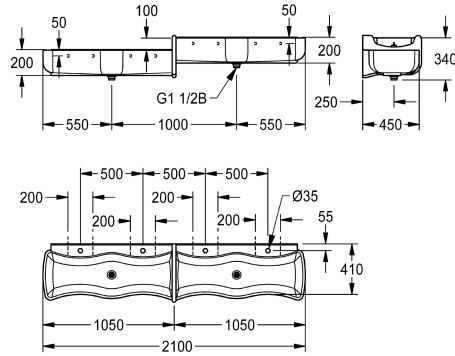

KWC WASHINO-Step Kinderwas- en speelbak

Modell-Linie: WASHINO | SANW212
Wastafels | Wasgoten

KWC-No.

2000103058

Uitvoering bak linksboven/rechtsonder

2000103059

Uitvoering bak rechtsboven/ linksonder

Was- en speelgoot voor kinderen WASHINO-Step van kunstharstgebonden mineraal materiaal MIRANIT, kleur alpinewit. Uitvoering rechts hoog, links laag. Met vier wasplaatsen (100 mm hoogteverschil per twee wasplaatsen), met gewelfd bekken, grote welvingen aan binnen- en buitenzijde van de wastafel. Met aangegoten waterkering. Kraanvlak met kraanboring per wasplaats. Geïntegreerd tussenschot van MIRANIT met

overloopfunctie, kleur blauw (RAL 5002). Met afvoer- en overloopbuis, staand, per twee wasplaatsen. Per wastafel 1 afvoer (afstand tussen afvoeren 1000 mm). Montage aan achterpaneel wastafel. Inclusief montage materiaal.

Afmetingen 2100 x 340 x 470 mm (B x H x D)

Technical Data

Materiaal
Materiaalcode
Aantal afvoergaten
Totale diepte
Totale hoogte
Totale breedte
Opstaande achterkant
Spatplaat
Aantal kraangaten
Kraanvlak
ATT-WS-TAPLEDGE-POS
Type montage
Type afvoer kit
Aantal wasplaatsen
Positie afvoeropening
afvoer kit inbegrepen
Afvoer afmetingen

Mineraal materiaal
Miranit
2
470 mm
340 mm
2,100 mm
Neen
Ja
4
Ja
Terug
Wandmontage
1 1/2" duplex afvoer met standpijp
4
Centraal
Ja
DN 40