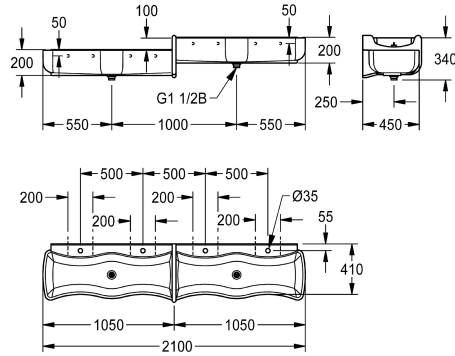

KWC WASHINO-Step Children's wash-and-play trough

Modell-Linie: WASHINO | SANW212
Tvättställ | Tvätträna

KWC-No.

2000103058

Versions with basin on the top left, bottom right

2000103059

Version with basin on the top right, bottom left

WASHINO-Step tvätt- och lektrög för barn av MIRANIT hartsbundet mineralmaterial, alpinvit färg. Modell med handfat höger upp till vänster botten. Med 4 tvättställ (2 tvättställ med en höjdskillnad på 100 st. mm), bräddavloppsventil som ståndrör

för 2 tvättställ Varje tvättställ med ett avloppsutlopp (avstånd mellan utloppen 1000 mm Montage på tvättställets bakpanel).

Mått 2100 x 340 x 470 mm (B x H x D)

Technical Data

Material
Materialkod
Antal avloppshål
Övergripande djup
Total höjd
Total bredd
Bakre stående
Utslagsback
Antal kranhål
Kran hylla
ATT-WS-TAPLEDGE-POS
Typ av montering
Typ av avfallsbehållare
Antal tvättplatser
Avfalls håls placering
avfallsbehållare ingår
Avfalls storlek

Mineralmaterial
Miranit
2
470 mm
340 mm
2,100 mm
Nej
Ja
4
Ja
Tillbaka
Väggmontering
1 1/2" duplex avlopp med rakt rör
4
Mitten
Ja
DN 40