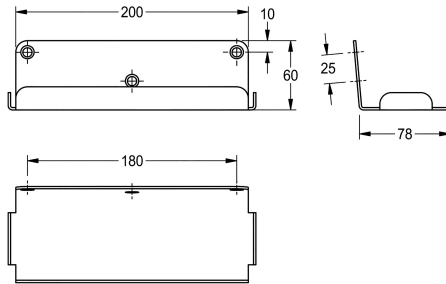

KWC HEAVY-DUTY

Polička

Modell-Linie: HEAVYDUTY | HDTX644

Doplňky | Poličky

KWC-No.

2000103076

Rozměry 213 x 60 x 80 mm (š x v x h)

Polička k montáži na stěnu, chromniklová ocel, tloušťka materiálu 2 mm, povrch hedvábně matný, zaoblené hrany, se zvýšeným předním okrajem, včetně upevňovacího materiálu.

Rozměry 213 x 60 x 80 mm (š x v x h)

Technické údaje

Materiál
Kód materiálu
Tloušťka materiálu
Celková hloubka
Celková výška
Celková šířka
Povrch
Způsob uchycení
Způsob montáže

ušlechtilá ocel
1.4301
2 mm
83 mm
60 mm
213 mm
hedvábně matný
závit
montáž na stěnu