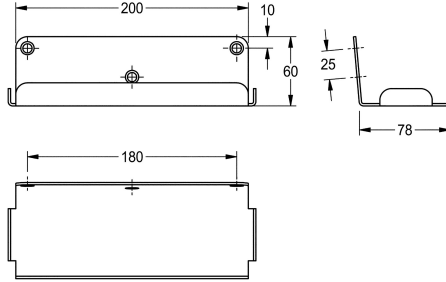

#### KWC-No.

**2000103076**

Pituus 213 mm

Seinälle kiinnitettävä hylly, krominikkeliterästä, sateinipinta, materiaalin vahvuus 2,0 mm, pyöristetyt reunat, mukana ristikantaruuvi ja tartuntaosat.

Mitat 213 x 60 x 80 mm (L x K x S)

#### Tekniset tiedot

Materiaali
Rst teräslaji
Materiaalin vahvuus
Kokonaissyvyys
Kokonaiskorkeus
Kokonaisleveys
Pinnan viimeistely
Kiinnitystapa
Asennustapa
lviCode

Ruostumaton teräs
1.4301
2 mm
83 mm
60 mm
213 mm
Sateinipintainen
Ruuvi
Seinäasennus
0