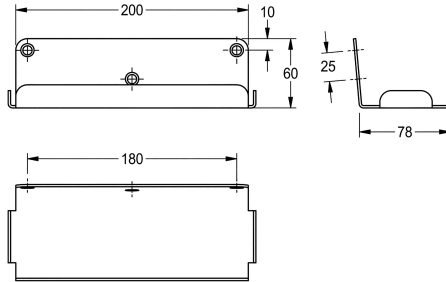

KWC HEAVY-DUTY Tablette pour montage mural

Modell-Linie: HEAVYDUTY | HDTX644
Accessoires | Tablettes

KWC-No.

2000103076

Longueur 213 mm

Tablette pour montage mural en inox, finition satinée, épaisseur du matériau 2 mm, bords arrondis, bord de protection à l'avant. Vis cruciformes en inox et chevilles fournies.

Dimensions 213 x 60 x 80 mm (L x H x P)

Données techniques

Matière	Acier inoxydable
Code du matériel	1.4301
Épaisseur de matière	2 mm
Profondeur totale	83 mm
Hauteur totale	60 mm
Largeur totale	213 mm
Finition de surface	Finition satinée
Type de fixation	Fixation
Type de montage	Montage mural