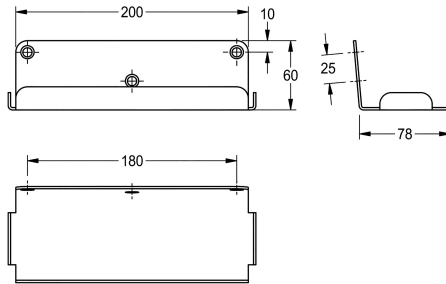

KWC HEAVY-DUTY

Mensola

Modell-Linie: HEAVYDUTY | HDTX644

Accessori | Mensole

KWC-No.

2000103076

Lunghezza 213 mm

Mensola antivandalo per installazione a parete, in acciaio inox 18/10 con superficie satinata, spessore 2 mm, bordi curvi, protezione dei bordi sulla parte anteriore, viti e tasselli in acciaio inox

compresi.

Dimensioni 213 x 60 x 80 mm (L x A x P)

Dati tecnici

Materiale	Acciaio inox
Codice materiale	1.4301
Spessore del materiale	2 mm
Profondità totale	83 mm
Altezza totale	60 mm
Larghezza complessiva	213 mm
Finitura della superficie	Finitura satinata
Tipo di fissaggio	Vite
Tipo di montaggio	Installazione a parete
teamNumber	564165