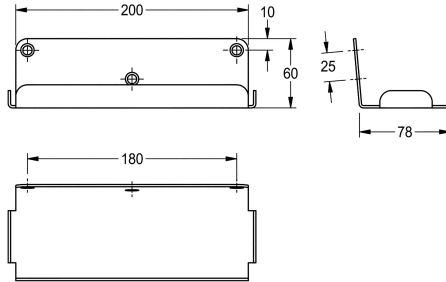

#### KWC-No.

**2000103076**

Lunghezza 213 mm

Mensola antivandalò per installazione a parete, in acciaio inox 18/10 con superficie satinata, spessore 2 mm, bordi curvi, protezione dei bordi sulla parte anteriore, viti e tasselli in acciaio inox

compresi.

Dimensioni 213 x 60 x 80 mm (L x A x P)

#### Dati tecnici

Materiale	Acciaio inox
Codice materiale	1.4301
Spessore del materiale	2 mm
Profondità totale	83 mm
Altezza totale	60 mm
Larghezza complessiva	213 mm
Finitura della superficie	Finitura satinata
Tipo di fissaggio	Vite
Tipo di montaggio	Installazione a parete