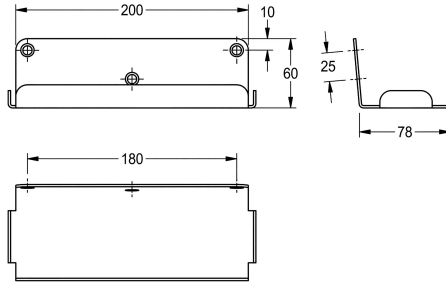

KWC HEAVY-DUTY Półka do montażu ściennego

Modell-Linie: HEAVYDUTY | HDTX644
Akcesoria łazienkowe | Półki

KWC-No.

2000103076

Długość 213 mm

Półka, montaż natynkowy. Stal szlachetna, powierzchnia matowa, grubość materiału 2 mm. Zaokrąglone krawędzie. Z przodu krawędź oporowa. W komplecie: wkręty z rowkiem krzyżowym ze

stali szlachetnej i kołki rozporowe.

Wymiary (szer. x wys. x głęb.): 213 x 60 x 80 mm

Dane techniczne

Materiał
Kod materiałowy
Grubość materiału
Łączna głębokość
Łączna wysokość
Łączna szerokość
Wykończenie powierzchni
Rodzaj mocowania
Rodzaj montażu

Stal szlachetna
1.4301
2 mm
83 mm
60 mm
213 mm
Matowe
Przykręcony
Montaż naścienny

Akcesoria opcjonalne

HEAVY DUTY System zabezpieczeń BX

2000101366

BF22HD