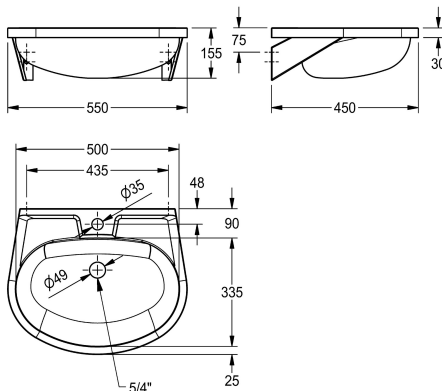

KWC ANIMA

Umyvadlo na mytí rukou

Modell-Linie: ANIMA | BS204-M
Umyvadla | Umyvadla

KWC-No.

2000090016

bez otvoru pro baterii

2000103078

s otvorem pro baterii 35 mm

2000090017

provedení s přepadem, bez otvoru pro baterii

2000103080

provedení s přepadem, s otvorem pro baterii 35 mm

Přepad

Ne

Ne

1

ano

ano

1

Umyvadlo k montáži na stěnu, nerezová ocel s jemným matným povrchem, tloušťka materiálu 1 mm, bezešvý svařovaný vnitřní díl o rozměrech

500 x 155 x 335 mm, oválný tvar, místo na baterii 90 mm, předsvažené montážní konzole, s miskou na mýdlo, včetně vrtů a hmoždinek.

Technické údaje

Typ umyvadla

koupelnové umyvadlo

Umístění umyvadla

středový

Umyvadlo - výška

155 mm

Celková délka umyvadla

hedvábně matný

Umyvadlo - hloubka

335 mm

Tvar umyvadla

ovál

Umyvadlo - šířka

500 mm

Barva

bezbarvý

Materiál

ušlechtilá ocel

Kód materiálu

1.4301

Tloušťka materiálu

1 mm

Celková hloubka

450 mm

Celková výška

155 mm

Celková šířka

550 mm

Přepad

Ne

Zadní lišta

Ne

Průměr sifonu

DN 32

Včetně sifonu

Ne

Zadní stěna

Ne

Povrch

hedvábně matný

Počet otvorů pro baterie

1