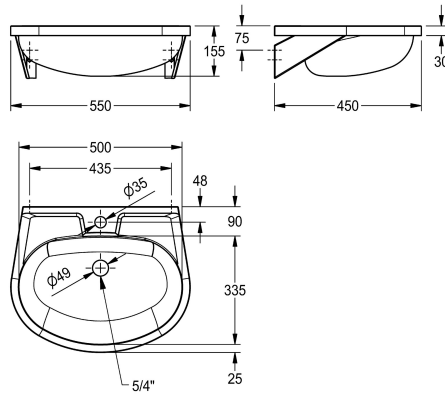

KWC ANIMA Einzelwaschtisch

Modell-Linie: ANIMA | BS204-M
Waschtische & Waschrinnen | Waschtische

KWC-Nr.

2000090016
Ohne Armaturenbohrung

2000103078
ohne Überlauf, mit Armaturenbohrung 35 mm (D), mittig, 1 1/4 Siebventil

2000090017
mit Überlauf, ohne Armaturenbohrung, 1 1/4 Stopfenventil

2000103080
mit Überlauf, mit Armaturenbohrung 35 mm (D), mittig, 1 1/4 Stopfenventil

Überlauf

nein

nein 1

ja

ja 1

Handwaschbecken für Wandmontage, Chromnickelstahl, Oberfläche seidenmatt, Materialstärke 1 mm, fugenlos eingeschweißtes Becken mit Muldenmaß 500 x 155 x 335 mm, ovale Waschtischform, 90 mm Armaturenbank, mit eingeschweißten Wandkonsolen, geprägte Seifenablage, inklusive.

Schrauben und Dübel.

Ohne Überlauf, 1 1/4" Siebventil mit Armaturenbohrung
Abmessungen 550 x 155 x 450 mm (L x H x T)

Technische Daten

Typ des Beckens

Waschbecken

Beckenposition

mittig

Becken: Höhe

155 mm

Oberflächenbehandlung des Beck

seidenmatt

Becken: Tiefe

335 mm

Beckenform

oval

Becken: Breite

500 mm

Farbe

keine Farbe

Material

Edelstahl

Materialtyp

1.4301 Chromnickelstahl V2A

Materialstärke

1 mm

Gesamttiefe

450 mm

Gesamthöhe

155 mm

Gesamtbreite

550 mm

Überlauf

nein

Schwallrand

nein

Siphon-Durchmesser

DN 32

Siphon inklusive

nein

Rückwand

nein