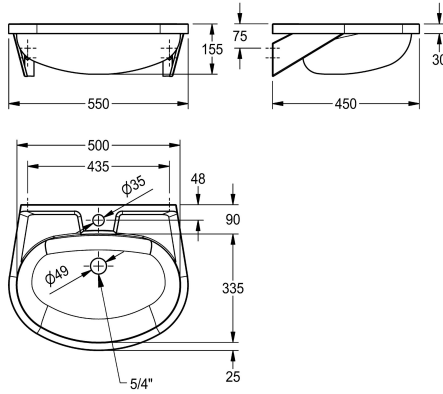

KWC ANIMA Einzelwaschtisch

Modell-Linie: ANIMA | BS204-M
Waschtische & Waschrinnen | Waschtische

KWC-Nr.

2000090016
Ohne Armaturenbohrung

2000103078
ohne Überlauf, mit Armaturenbohrung 35 mm (D), mittig, 1 1/4 Siebventil

2000090017
mit Überlauf, ohne Armaturenbohrung, 1 1/4 Stopfenventil

2000103080
mit Überlauf, mit Armaturenbohrung 35 mm (D), mittig, 1 1/4 Stopfenventil

Überlauf

nein	
nein	1
ja	
ja	1

Handwaschbecken für Wandmontage, Chromnickelstahl, Oberfläche seidenmatt, Materialstärke 1 mm, fugenlos eingeschweißtes Becken mit Muldenmaß 500 x 155 x 335 mm, ovale Waschtischform, 90 mm Armaturenbank, mit eingeschweißten Wandkonsolen, geprägte Seifenablage, inklusive.

Schrauben und Dübel.

Ohne Überlauf, 1 1/4" Siebventil mit Armaturenbohrung
Abmessungen 550 x 155 x 450 mm (L x H x T)

Technische Daten

Typ des Beckens
Beckenposition
Becken: Höhe
Oberflächenbehandlung des Beck
Becken: Tiefe
Beckenform
Becken: Breite
Farbe
Material
Materialtyp
Materialstärke
Gesamttiefe
Gesamthöhe
Gesamtbreite
Überlauf
Schwallrand
Siphon-Durchmesser
Siphon inklusive
Rückwand

Waschbecken
mittig
155 mm
seidenmatt
335 mm
oval
500 mm
keine Farbe
Edelstahl
1.4301 Chromnickelstahl V2A
1 mm
450 mm
155 mm
550 mm
nein
nein
DN 32
nein
nein

KWC ANIMA Einzelwaschtisch

Modell-Linie: ANIMA | BS204-M
Waschtische & Waschrinnen | Waschtische