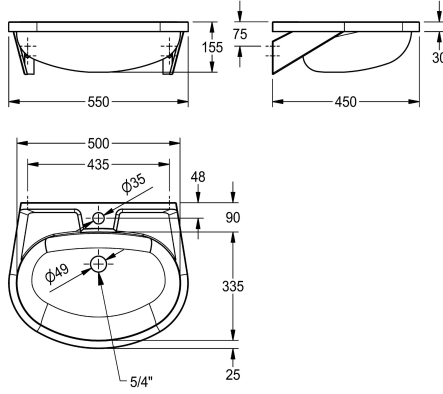

KWC ANIMA Pesuallas seinäasennukseen

Modell-Linie: ANIMA | BS204-M
Pesuallaat | Pesuallaat

KWC-No.

2000090016

Ruostumatonta terästä, satiinipinta

2000103078

Ei ylijuuksua, 1 1/4" rei'itetty pohjaventtiili, hanareikäillä

2000090017

Ylijuuksulla, 1 1/4" pohjaventtiili tulpalla

2000103080

1 1/4", tulpattava ylijuoksupohjaventtiili, hanareikäillä

Ylijuuksu

Ei

Ei

1

Kyllä

Kyllä

1

Pesuallas seinäasennukseen, ruostumatonta terästä, satiinipinta, materiaalin vahvuus 1 mm. Saumattomaksi hitsatulla altaalla, koko 500 x 155 x 335 mm, 90 mm hanatila. Esihitsatut kannakkeet, saippuatila, ilman ylijuuksua. 1 1/4" matala rei'itetty pohjaventtiili.

35 mm hanareikäillä.

Mitat 550 x 155 x 450 mm (L x K x S)

Tekniset tiedot

Altaan tyyppi

Allas

Altaan paikka

Keskus

Altaan korkeus

155 mm

Altaan pinta

Satiinipintainen

Altaan syvyys

335 mm

Altaan muoto

Ovaali

Altaan pituus

500 mm

Väri

Väritön

Materiaali

Ruostumaton teräs

Rst teräslaji

1.4301

Materiaalin vahvuus

1 mm

Kokonaissyvyys

450 mm

Kokonaiskorkeus

155 mm

Kokonaisleveys

550 mm

Ylijuuksu

Ei

Takanosto

Ei

Vesilukon halkaisija

DN 32

sisältää vesilukon

Ei

Tausta levy

Ei

Pinnan viimeistely

Satiinipintainen

Hananreikien lukumäärä

1