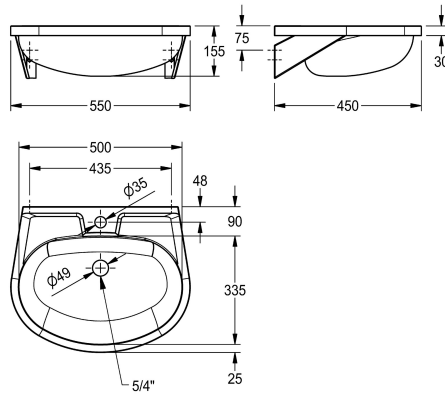

KWC ANIMA Lavabo singolo

Modell-Linie: ANIMA | BS204-M
Lavabi | Lavabi

KWC-No.

2000090016

Senza foro rubinetteria

2000103078

Senza troppopieno, con foro rubinetteria D 35 mm

2000090017

Con troppopieno senza foro rubinetteria incluso tappo in gomma

2000103080

Con troppopieno, con foro rubinetteria D 35 mm

Troppo pieno

No

No

1

Si

Si

1

Lavabo singolo per montaggio a parete, in acciaio inox, superficie satinata, spessore materiale 1 mm, vasca monoblocco ovale di diametro 500 x 155 x 335 mm, piano rubinetteria da 90 mm con

portasapone, staffe di montaggio presaldate, viti e tasselli inclusi.

Senza troppopieno, scarico 1 1/4" e piletta, con foro rubinetteria

Dati tecnici

Tipo vasca

Lavabo

Posizione bacino

Centro

Altezza vasca

155 mm

Finitura vasca

Finitura satinata

Profondità orizzontale della vasca

335 mm

Forma della vasca

Ovale

Larghezza vasca

500 mm

Colore

Senza colore

Materiale

Acciaio inox

Codice materiale

1.4301

Spessore del materiale

1 mm

Profondità totale

450 mm

Altezza totale

155 mm

Larghezza complessiva

550 mm

Troppo pieno

No

Altezza alzatina

No

Diametro sifone

DN 32

sifone incluso

No

Paraspruzzi

No

Finitura della superficie

Finitura satinata

Quantità fori rubinetteria

1