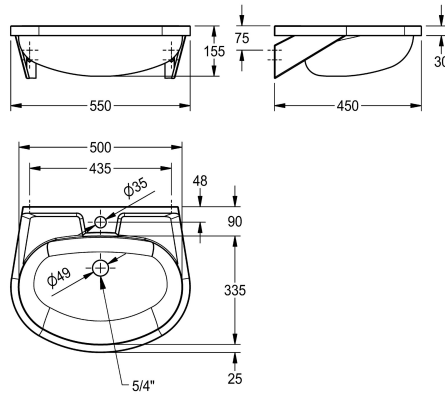

KWC ANIMA Wastafel

Modell-Linie: ANIMA | BS204-M
Wastafels | Wastafels

KWC-No.

2000090016

Zonder kraangat

2000103078

Zonder overloop, met kraangat 35 mm diameter 1 1/4" afvoerplug

2000090017

Ja

1

Wastafel voor wandmontage, roestvrij staal, oppervlak zijdemat, materiaaldikte 1 mm, naadloos gelaste ovale kom met diameter

500 x 155 x 335 mm, kraanvlak 90 mm, ingelaste montagesteunen, zeepgedeelte, inclusief schroeven en pluggen.

Technical Data

Type waskom

Inbouwwasafel

Kuippositie

Centraal

Kuip - kuip diepte

155 mm

Afwerking kuip

450 mm

Totale hoogte

155 mm

Totale breedte

550 mm

Overloop

Neen

Opstaande achterkant