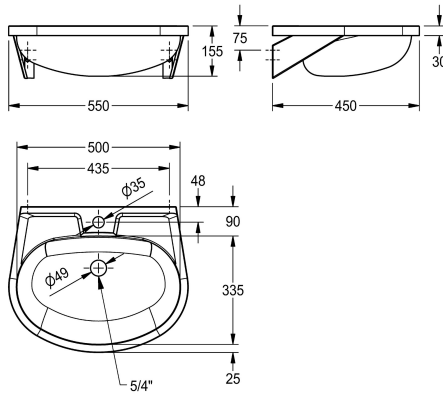

KWC ANIMA Wastafel

Modell-Linie: ANIMA | BS204-M
Wastafels | Wastafels

KWC-No.

2000090016

Zonder kraangat

2000103078

Zonder overloop, met kraangat 35 mm diameter 1 1/4" afvoerplug

2000090017

Ja

1

Wastafel voor wandmontage, roestvrij staal, oppervlak zijdemat, materiaaldikte 1 mm, naadloos gelaste ovale kom met diameter

500 x 155 x 335 mm, kraanvlak 90 mm, ingelaste montagesteunen, zeepgedeelte, inclusief schroeven en pluggen.

Technical Data

Type waskom

Inbouwwasafel

Kuippositie

Centraal

Kuip - kuip diepte

155 mm

Afwerking kuip

450 mm

Totale hoogte

155 mm

Totale breedte

550 mm

Overloop

Neen

Opstaande achterkant