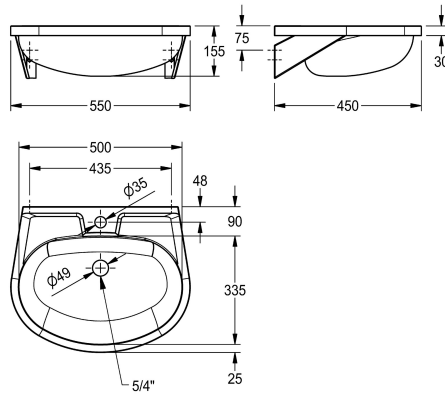

KWC ANIMA Singeltvättställ

Modell-Linie: ANIMA | BS204-M
Tvättställ | Tvättställ

KWC-No.

2000090016

Without tap hole

2000103078

Without overflow, with 35 mm diameter tap hole, centered, 1 1/4 flat perforated waste

Ja

Ja

1

Singeltvättställ för väggmontage, rostfritt stål, satin yta, godstjocklek 1 mm, sömlös svetsad skål med diameter 500 x 155 x 335, oval form, 90 mm avsats för blandare, utan bräddavlopp, 1

1/4" plan perforerad avloppssil, centrerat avlopp, integrerade konsoler, med tvålhylla, levereras med skruv och plugg.

Satin yta

335 mm

Oval

500 mm

Ingen färg

Rostfritt stål

1.4301

1 mm

450 mm

155 mm

550 mm

Nej

Nej

DN 32

Nej

Nej