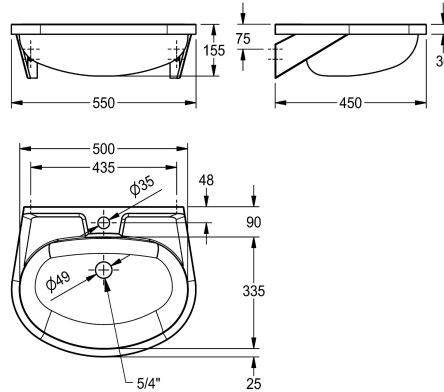

KWC ANIMA

Umyvadlo na mytí rukou

Modell-Linie: ANIMA | BS205-M

Umyvadla | Umyvadla

KWC-No.

2000090016

bez otvoru pro baterii

2000103078

s otvorem pro baterii 35 mm

2000090017

provedení s přepadem, bez otvoru pro baterii

2000103080

provedení s přepadem, s otvorem pro baterii 35 mm

Přepad

Ne

Ne

1

ano

ano

1

Umyvadlo k montáži na stěnu, nerezová ocel s jemným matným povrchem, tloušťka materiálu 1 mm, bezešvý svařovaný vnitřní díl o rozměrech

500 x 155 x 335 mm, oválný tvar, místo na baterii 90 mm, předsvažené montážní konzole, s miskou na mýdlo, včetně vrtutí a hmoždinek.

Technické údaje

Typ umyvadla

koupelnové umyvadlo

Umístění umyvadla

středový

Umyvadlo - výška

155 mm

Celková délka umyvadla

hedvábně matný

Umyvadlo - hloubka

335 mm

Tvar umyvadla

ovál

Umyvadlo - šířka

500 mm

Barva

bezbarvý

Materiál

ušlechtilá ocel

Kód materiálu

1.4301

Tloušťka materiálu

1 mm

Celková hloubka

450 mm

Celková výška

155 mm

Celková šířka

550 mm

Přepad

ano

Umístění přepadu

zadní

Zadní lišta

Ne

Průměr sifonu

DN 32

Včetně sifonu

Ne

Zadní stěna

Ne

Povrch

hedvábně matný