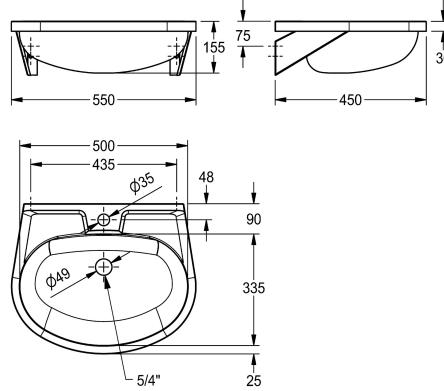

### KWC-No.

**2000090016**

Sin orificio para grifo

**2000103078**

Sin rebosadero, con orificio para grifos diámetro de 35 mm, central, válvula de filtro de 1 1/4

**2000090017**

Con rebosadero sin orificio para grifo, válvula de tapón 1 1/4

**2000103080**

Con rebosadero con orificio para grifo diámetro de 35 mm, central, válvula de tapón 1 1/4

### Rebosadero

No

No

1

Si

Si

1

Lavabo individual para montaje a pared, acero cromo-níquel, acabado satinado, espesor de material 1 mm, cubeta soldada sin juntas con dimensiones interiores 500 x 155 x 335 mm, de forma oval, repisa

450 mm

155 mm

550 mm

Si

Respaldo

No

DN 32

No