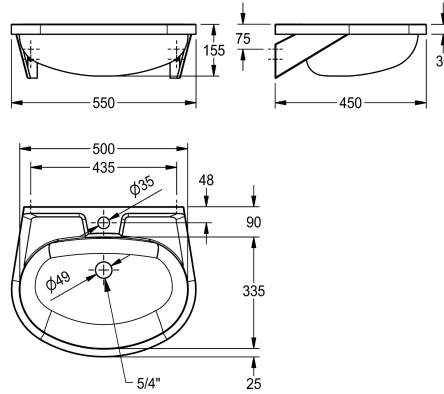

### KWC-No.

**2000090016**

Sans perçage pour robinetterie

**2000103078**

Sans trop-plein, bonde à grille plate 1 1/4", avec 35 mm diamètre perçage pour la robinetterie, centré

**2000090017**

Avec trop-plein, sans perçage pour robinetterie, bonde à bouchon 1 1/4

**2000103080**

Avec trop-plein, avec 35 mm diamètre perçage pour robinetterie, centré, bonde à bouchon 1 1/4

### Trop-plein

Non

Non

1

Oui

Oui

1

Lavabo simple pour montage mural, acier inoxydable, finitions satinées, épaisseur du matériau 1 mm, vasque sans soudure avec diamètre 500 x 155 x 335 mm, forme ovale, plage de robinetterie 90 mm, supports de montage pré-soudés, avec porte-savon, vis et

155 mm

550 mm

Oui

Retour

Non

DN 32

Non