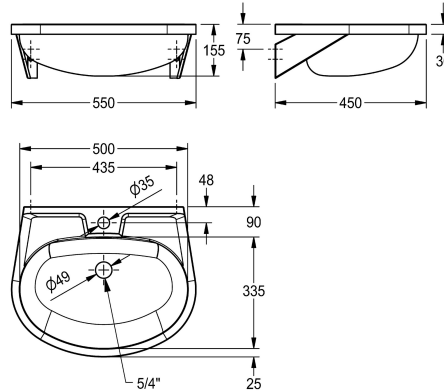

KWC ANIMA Lavabo singolo

Modell-Linie: ANIMA | BS205-M
Lavabi | Lavabi

KWC-No.

2000090016

Senza foro rubinetteria

2000103078

Senza troppopieno, con foro rubinetteria D 35 mm

2000090017

Con troppopieno senza foro rubinetteria incluso tappo in gomma

2000103080

Con troppopieno, con foro rubinetteria D 35 mm

Troppo pieno

No

No

1

Si

Si

1

Lavabo singolo per montaggio a parete, in acciaio inox, superficie satinata, spessore materiale 1 mm, vasca monoblocco ovale di diametro 500 x 155 x 335 mm, piano rubinetteria da 90 mm con

portasapone, staffe di montaggio presaldate, viti e tasselli inclusi.

con troppopieno, scarico 1 1/4" e piletta, con foro rubinetteria

Dati tecnici

Tipo vasca

Posizione bacino

Altezza vasca

Finitura vasca

Profondità orizzontale della vasca

Forma della vasca

Larghezza vasca

Colore

Materiale

Codice materiale

Spessore del materiale

Profondità totale

Altezza totale

Larghezza complessiva

Troppo pieno

Poaione del troppopieno

Altezza alzatina

Diametro sifone

sifone incluso

Paraspruzzi

Finitura della superficie

Lavabo

Centro

155 mm

Finitura satinata

335 mm

Ovale

500 mm

Senza colore

Acciaio inox

1.4301

1 mm

450 mm

155 mm

550 mm

Si

Dietro

No

DN 32

No

No

Finitura satinata