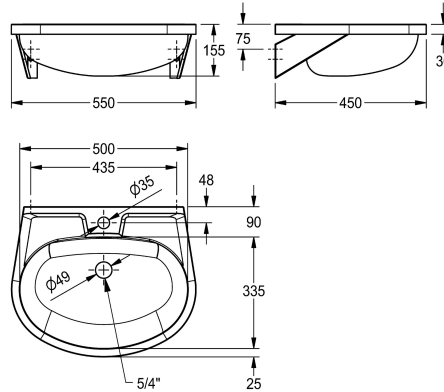

KWC ANIMA Lavabo singolo

Modell-Linie: ANIMA | BS205-M
Lavabi | Lavabi

KWC-No.

2000090016

Senza foro rubinetteria

2000103078

Senza troppopieno, con foro rubinetteria D 35 mm

2000090017

Con troppopieno senza foro rubinetteria incluso tappo in gomma

2000103080

Con troppopieno, con foro rubinetteria D 35 mm

Troppo pieno

No

No

1

Si

Si

1

Lavabo singolo per montaggio a parete, in acciaio inox, superficie satinata, spessore materiale 1 mm, vasca monoblocco ovale di diametro 500 x 155 x 335 mm, piano rubinetteria da 90 mm con

portasapone, staffe di montaggio presaldade, viti e tasselli inclusi.

con troppopieno, scarico 1 1/4" e piletta, con foro rubinetteria

Dati tecnici

Tipo vasca

Posizione bacino

Altezza vasca

Finitura vasca

Profondità orizzontale della vasca

Forma della vasca

Larghezza vasca

Colore

Materiale

Codice materiale

Spessore del materiale

Profondità totale

Altezza totale

Larghezza complessiva

Troppo pieno

Poaione del troppopieno

Altezza alzatina

Diametro sifone

sifone incluso

Paraspruzzi

Finitura della superficie

Lavabo

Centro

155 mm

Finitura satinata

335 mm

Ovale

500 mm

Senza colore

Acciaio inox

1.4301

1 mm

450 mm

155 mm

550 mm

Si

Dietro

No

DN 32

No

No

Finitura satinata