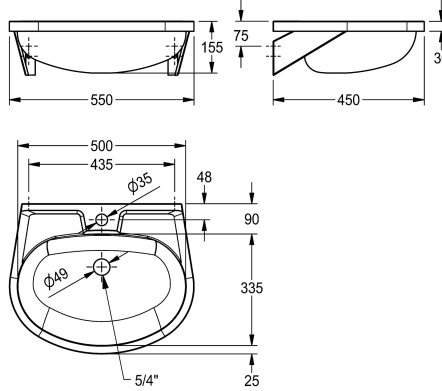

### KWC-No.

**2000090016**  
Zonder kraangat

**2000103078**  
Zonder overloop, met kraangat 35 mm diameter 1 1/4" afvoerplug

**2000090017**  
Met overloop, zonder kraangat, 1 1/4" afvoerplug

**2000103080**  
Met overloop, met kraangat 35 diameter, 1 1/4" afvoerplug

### Overloop

Neen

Neen 1

Ja

Ja 1

Wastafel voor wandmontage, roestvrij staal, oppervlak zijdemat, materiaaldikte 1 mm, naadloos gelaste ovale kom met diameter

500 x 155 x 335 mm, kraanvlak 90 mm, ingelaste montagesteunen, zeepgedeelte, inclusief schroeven en pluggen.

Inbouwwasafel
Centraal
155 mm
Zijdeglans
335 mm
Ovaal
500 mm
Geen kleur
Roestvrij staal
1.4301
1 mm
450 mm
155 mm
550 mm
Ja
Terug
Neen
DN 32
Neen
Neen
Zijdeglans
1

## KWC ANIMA Wastafel

Modell-Linie: ANIMA | BS205-M  
Wastafels | Wastafels

Kraangat diameter	35 mm
Kraangatpositie	Midden
Kraanvlak	Ja
Type montage	Wandmontage
Type afvoer kit	Afvoerplug met stop
Positie afvoeropening	Midden achter
Lengte uitloop	190 mm
afvoer kit inbegrepen	Ja
Afvoer afmetingen	DN 32
ATT-WS-WASTESLEEVEINCL	Neen