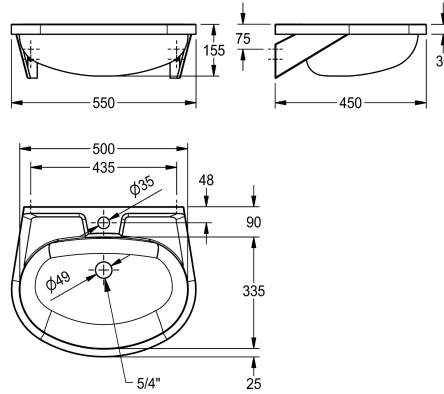

### KWC-No.

**2000090016**

Zonder kraangat

**2000103078**

Zonder overloop, met kraangat 35 mm diameter 1 1/4" afvoerplug

**2000090017**

Met overloop, zonder kraangat, 1 1/4" afvoerplug

**2000103080**

### Overloop

Neen

Neen

1

Ja

Ja

1

Wastafel voor wandmontage, roestvrij staal, oppervlak zijdemat, materiaaldikte 1 mm, naadloos gelaste ovale kom met diameter

500 x 155 x 335 mm, kraanvlak 90 mm, ingelaste montagesteunen, zeepgedeelte, inclusief schroeven en pluggen.

Centraal

155 mm

Zijdeglans

335 mm

Ovaal

500 mm

Geen kleur

Roestvrij staal