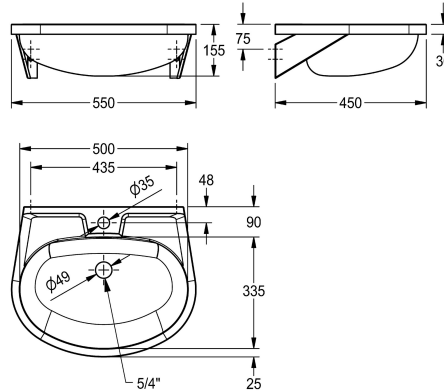

### KWC-No.

**2000090016**

Without tap hole

**2000103078**

Without overflow, with 35 mm diameter tap hole, centered, 1 1/4 flat perforated waste

**2000090017**

With overflow, without tap hole, 1 1/4 stopper valve

**2000103080**

With overflow, with 35 mm diameter tap hole, centered, 1 1/4 stopper valve

### Bräddavlopp

Nej

Nej

1

Ja

Ja

1

Singeltvättställ för väggmontage, rostfritt stål, satin yta, godstjocklek 1 mm, sömlös svetsad skål med diameter 500 x 155 x 335, oval form, 90 mm avsats för blandare, utan bräddavlopp, 1

Satin yta

335 mm

Oval

500 mm

Ingen färg

Rostfritt stål

1.4301

1 mm