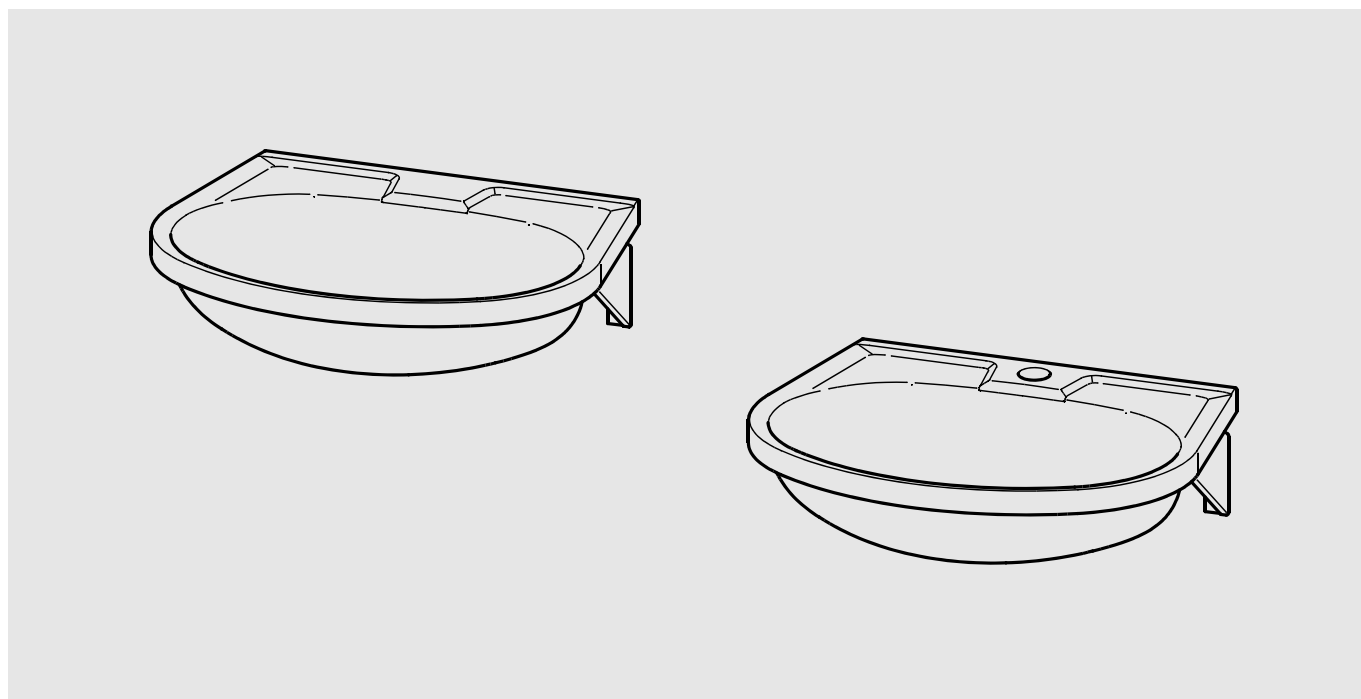

ANIMA

BS204
2000090016

BS205
2000090017

BS204-M
2000103078

BS205-M
2000103080

DE	Montage- und Betriebsanleitung	Waschtisch
EN	Installation and operating instructions	Wash basin
FR	Notice de montage et de mise en service	Lave-mains
ES	Instrucciones de montaje y servicio	Lavamanos
IT	Istruzioni per il montaggio e l'uso	Lavabo per disabili
NL	Montage- en bedrijfsinstructies	Wastafel
PL	Instrukcja montażu i obsługi	Umywalka
SV	Monterings- och driftinstruktion	
CS	Návod pro montáž a provoz	Umyvadlo
FI	Asennus- ja käyttöohje	Pesuallas
RU	Инструкция по монтажу и вводу в эксплуатацию	