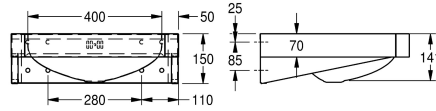

### KWC-No.

203.0499.148

2000103094

Avec 35 mm diamètre perçage pour robinetterie, centré

1

Lavabo mural en inox surface satinée. Epaisseur de matériau de 1 mm. Cuve emboutie d'une seule pièce de dimensions 400 x 291 x 141 mm. Plaque de robinetterie de 105 mm. Panneau frontal coupés à 45° pour éviter les accidents. Avec trop plein, vidage G 1 1/4 B,

### Données techniques

Type de bassin
position du vasque
Vasque - hauteur du vasque
finition du bac
Profondeur du vasque
Forme du bac
Largeur du vasque
Couleur
Matière
Code du matériel
Épaisseur de matière
Profondeur totale
Hauteur totale
Largeur totale
Trop-plein
Position du trop plein
Support arrière
Diamètre du siphon
siphon intégré
Dosseret
Finition de surface
Nombre de trou de robinetterie
Diamètre du trou de robinetterie
Position du trou de robinetterie

Lavabo de coiffeuse
Au milieu
141 mm
Finition satinée
291 mm
Rectangle arrondi
400 mm
Pas de couleur
Acier inoxydable
1.4301
1 mm
446 mm
150 mm
500 mm
Oui
Retour
Non
DN 32
Non
Option
Finition satinée
1
35 mm
Milieu