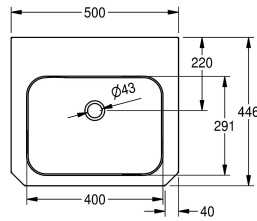

### KWC-No.

203.0499.148

2000103094

Avec 35 mm diamètre perçage pour robinetterie, centré

1

Lavabo mural en inox surface satinée. Epaisseur de matériau de 1 mm. Cuve emboutie d'une seule pièce de dimensions 400 x 291 x 141 mm. Plaque de robinetterie de 105 mm. Panneau frontal coupés à 45° pour éviter les accidents. Avec trop plein, vidage G 1 1/4 B,

### Données techniques

Type de bassin
position du vasque
Vasque - hauteur du vasque
finition du bac
Profondeur du vasque
Forme du bac
Largeur du vasque
Couleur
Matière
Code du matériel
Épaisseur de matière
Profondeur totale
Hauteur totale
Largeur totale
Trop-plein
Position du trop plein
Support arrière
Diamètre du siphon
siphon intégré
Dosseret
Finition de surface
Nombre de trou de robinetterie
Diamètre du trou de robinetterie
Position du trou de robinetterie

Lavabo de coiffeuse
Au milieu
141 mm
Finition satinée
291 mm
Rectangle arrondi
400 mm
Pas de couleur
Acier inoxydable
1.4301
1 mm
446 mm
150 mm
500 mm
Oui
Retour
Non
DN 32
Non
Option
Finition satinée
1
35 mm
Milieu