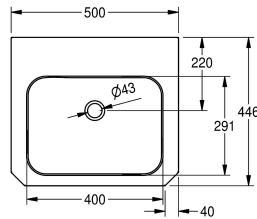

### KWC-No.

**203.0499.148**

**2000103094**

Con foro rubinetteria D 35 mm

1

Lavabo singolo per installazione, fissaggio a parete, in acciaio inox 18/10, superficie satinata, spessore: 1 mm. Vasca dimensioni 400 x 300 x 135 mm. Piano rubinetteria da 105 mm. Angoli smussati a

45°. Con troppopieno, scarico 1" 1/4, tappo e catenella. Montaggio conforme alla normativa EN31. Inclusi viti e tasselli di fissaggio.

### Dati tecnici

Tipo vasca
Posizione bacino
Altezza vasca
Finitura vasca
Profondità orizzontale della vasca
Forma della vasca
Larghezza vasca
Colore
Materiale
Codice materiale
Spessore del materiale
Profondità totale
Altezza totale
Larghezza complessiva
Troppo pieno
Posizione del troppopieno
Altezza alzatina
Diametro sifone
sifone incluso
Paraspruzzi
Finitura della superficie
Quantità fori rubinetteria
Diametro foro rubinetto
Posizione foro rubinetto
Piano rubinetteria

Lavabo
Centro
141 mm
Finitura satinata
291 mm
Rettangolo arrotondato
400 mm
Senza colore
Acciaio inox
1.4301
1 mm
446 mm
150 mm
500 mm
Si
Dietro
No
DN 32
No
In opzione
Finitura satinata
1
35 mm
In mezzo
Si