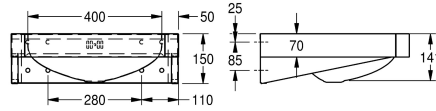

### KWC-No.

**203.0499.148**

**2000103094**

Con foro rubinetteria D 35 mm

1

Lavabo singolo per installazione, fissaggio a parete, in acciaio inox 18/10, superficie satinata, spessore: 1 mm. Vasca dimensioni 400 x 300 x 135 mm. Piano rubinetteria da 105 mm. Angoli smussati a

45°. Con troppopieno, scarico 1" 1/4, tappo e catenella. Montaggio conforme alla normativa EN31. Inclusi viti e tasselli di fissaggio.

### Dati tecnici

Tipo vasca
Posizione bacino
Altezza vasca
Finitura vasca
Profondità orizzontale della vasca
Forma della vasca
Larghezza vasca
Colore
Materiale
Codice materiale
Spessore del materiale
Profondità totale
Altezza totale
Larghezza complessiva
Troppo pieno
Posizione del troppopieno
Altezza alzatina
Diametro sifone
sifone incluso
Paraspruzzi
Finitura della superficie
Quantità fori rubinetteria
Diametro foro rubinetto
Posizione foro rubinetto
Piano rubinetteria

Lavabo
Centro
141 mm
Finitura satinata
291 mm
Rettangolo arrotondato
400 mm
Senza colore
Acciaio inox
1.4301
1 mm
446 mm
150 mm
500 mm
Si
Dietro
No
DN 32
No
In opzione
Finitura satinata
1
35 mm
In mezzo
Si