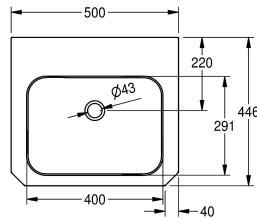

KWC ANIMA Lavabo singolo

Modell-Linie: ANIMA | WT500C-M
Lavabi | Lavabi

KWC-No.

203.0499.148

2000103094

Con foro rubinetteria D 35 mm

1

Lavabo singolo per installazione, fissaggio a parete, in acciaio inox 18/10, superficie satinata, spessore: 1 mm. Vasca dimensioni 400 x 300 x 135 mm. Piano rubinetteria da 105 mm. Angoli smussati a

45°. Con troppopieno, scarico 1" 1/4, tappo e catenella. Montaggio conforme alla normativa EN31. Inclusi viti e tasselli di fissaggio.

Dati tecnici

Tipo vasca
Posizione bacino
Altezza vasca
Finitura vasca
Profondità orizzontale della vasca
Forma della vasca
Larghezza vasca
Colore
Materiale
Codice materiale
Spessore del materiale
Profondità totale
Altezza totale
Larghezza complessiva
Troppo pieno
Posizione del troppopieno
Altezza alzatina
Diametro sifone
sifone incluso
Paraspruzzi
Finitura della superficie
Quantità fori rubinetteria
Diametro foro rubinetto
Posizione foro rubinetto
Piano rubinetteria

Lavabo
Centro
141 mm
Finitura satinata
291 mm
Rettangolo arrotondato
400 mm
Senza colore
Acciaio inox
1.4301
1 mm
446 mm
150 mm
500 mm
Si
Dietro
No
DN 32
No
In opzione
Finitura satinata
1
35 mm
In mezzo
Si

KWC ANIMA Lavabo singolo

Modell-Linie: ANIMA | WT500C-M
Lavabi | Lavabi

Tipo di montaggio	Installazione a parete
Tipologia del gruppo scarico	Scarico bloccabile
Posizione del foro di scarico	Centrale posteriore
Proiezione del foro di scarico	220 mm
gruppo di scarico incluso	Sì
Dimensione dello scarico	DN 32
ATT-WS-WASTESLEEVEINCL	No