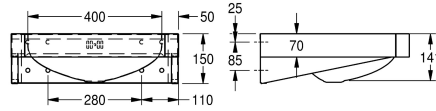

KWC ANIMA Lavabo singolo

Modell-Linie: ANIMA | WT500C-M
Lavabi | Lavabi

KWC-No.

203.0499.148

2000103094

Con foro rubinetteria D 35 mm

1

Lavabo singolo per installazione, fissaggio a parete, in acciaio inox 18/10, superficie satinata, spessore: 1 mm. Vasca dimensioni 400 x 300 x 135 mm. Piano rubinetteria da 105 mm. Angoli smussati a

45°. Con troppopieno, scarico 1" 1/4, tappo e catenella. Montaggio conforme alla normativa EN31. Inclusi viti e tasselli di fissaggio.

Dati tecnici

Tipo vasca
Posizione bacino
Altezza vasca
Finitura vasca
Profondità orizzontale della vasca
Forma della vasca
Larghezza vasca
Colore
Materiale
Codice materiale
Spessore del materiale
Profondità totale
Altezza totale
Larghezza complessiva
Troppo pieno
Posizione del troppopieno
Altezza alzatina
Diametro sifone
sifone incluso
Paraspruzzi
Finitura della superficie
Quantità fori rubinetteria
Diametro foro rubinetto
Posizione foro rubinetto
Piano rubinetteria

Lavabo
Centro
141 mm
Finitura satinata
291 mm
Rettangolo arrotondato
400 mm
Senza colore
Acciaio inox
1.4301
1 mm
446 mm
150 mm
500 mm
Si
Dietro
No
DN 32
No
In opzione
Finitura satinata
1
35 mm
In mezzo
Si

KWC ANIMA Lavabo singolo

Modell-Linie: ANIMA | WT500C-M
Lavabi | Lavabi

Tipo di montaggio	Installazione a parete
Tipologia del gruppo scarico	Scarico bloccabile
Posizione del foro di scarico	Centrale posteriore
Proiezione del foro di scarico	220 mm
gruppo di scarico incluso	Sì
Dimensione dello scarico	DN 32
ATT-WS-WASTESLEEVEINCL	No