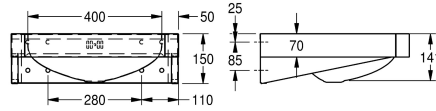

KWC ANIMA Wastafel

Modell-Linie: ANIMA | WT500C-M
Wastafels | Wastafels

KWC-No.

203.0499.148

2000103094

Met kraangat 35 mm (diameter)

1

Wastafel voor wandmontage, roestvrij staal, oppervlakte zijdemat, materiaaldikte 1 mm, voegloos ingelaste waskom met afmetingen 400 x 300 x 135 mm, rechthoekige waskom, kraanvlak 105 mm, met overloop, afvoer- en overloopgarnituur G 1 1/4", afvoer achteraan in het midden, frontpaneel met 45° hoeken, met ingelaste

wandbevestigingssteunen, bevestiging conform EN 32, inclusief schroeven en pluggen.

Met kraangat

Technical Data

Type waskom
Kuippositie
Kuip - kuip diepte
Afwerking kuip
Kuip - diepte
Kuipvorm
Kuip - breedte
Kleur
Materiaal
Materiaalcode
Materiaaldikte
Totale diepte
Totale hoogte
Totale breedte
Overloop
Overloop positie
Opstaande achterkant
Sifon diameter
inclusief sifon
Spatplaat
Oppervlakafwerking
Aantal kraangaten
Kraangat diameter
Kraangatpositie

Inbouwastafel
Centraal
141 mm
Zijdeglans
291 mm
Afgeronde rechthoek
400 mm
Geen kleur
Roestvrij staal
1.4301
1 mm
446 mm
150 mm
500 mm
Ja
Terug
Neen
DN 32
Neen
Optioneel
Zijdeglans
1
35 mm
Midden

KWC ANIMA Wastafel

Modell-Linie: ANIMA | WT500C-M
Wastafels | Wastafels

Kraanvlak	Ja
Type montage	Wandmontage
Type afvoer kit	Afvoerplug met stop
Positie afvoeropening	Midden achter
Lengte uitloop	220 mm
afvoer kit inbegrepen	Ja
Afvoer afmetingen	DN 32
ATT-WS-WASTESLEEVEINCL	Neen