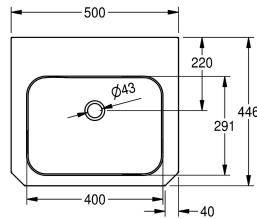

KWC ANIMA Wastafel

Modell-Linie: ANIMA | WT500C-M
Wastafels | Wastafels

KWC-No.

203.0499.148

2000103094

Met kraangat 35 mm (diameter)

1

Wastafel voor wandmontage, roestvrij staal, oppervlakte zijdemat, materiaaldikte 1 mm, voegloos ingelaste waskom met afmetingen 400 x 300 x 135 mm, rechthoekige waskom, kraanvlak 105 mm, met overloop, afvoer- en overloopgarnituur G 1 1/4", afvoer achteraan in het midden, frontpaneel met 45° hoeken, met ingelaste

wandbevestigingssteunen, bevestiging conform EN 32, inclusief schroeven en pluggen.

Met kraangat

Technical Data

Type waskom
Kuippositie
Kuip - kuip diepte
Afwerking kuip
Kuip - diepte
Kuipvorm
Kuip - breedte
Kleur
Materiaal
Materiaalcode
Materiaaldikte
Totale diepte
Totale hoogte
Totale breedte
Overloop
Overloop positie
Opstaande achterkant
Sifon diameter
inclusief sifon
Spatplaat
Oppervlakafwerking
Aantal kraangaten
Kraangat diameter
Kraangatpositie

Inbouwastafel
Centraal
141 mm
Zijdeglans
291 mm
Afgeronde rechthoek
400 mm
Geen kleur
Roestvrij staal
1.4301
1 mm
446 mm
150 mm
500 mm
Ja
Terug
Neen
DN 32
Neen
Optioneel
Zijdeglans
1
35 mm
Midden

KWC ANIMA Wastafel

Modell-Linie: ANIMA | WT500C-M
Wastafels | Wastafels

Kraanvlak	Ja
Type montage	Wandmontage
Type afvoer kit	Afvoerplug met stop
Positie afvoeropening	Midden achter
Lengte uitloop	220 mm
afvoer kit inbegrepen	Ja
Afvoer afmetingen	DN 32
ATT-WS-WASTESLEEVEINCL	Neen