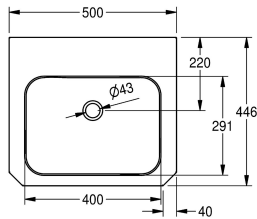

KWC ANIMA Wastafel

Modell-Linie: ANIMA | WT500C-M
Wastafels | Wastafels

KWC-No.

203.0499.148

2000103094

Met kraangat 35 mm (diameter)

1

Wastafel voor wandmontage, roestvrij staal, oppervlakte zijdemat, materiaaldikte 1 mm, voegloos ingelaste waskom met afmetingen 400 x 300 x 135 mm, rechthoekige waskom, kraanvlak 105 mm, met overloop, afvoer- en overloopgarnituur G 1 1/4", afvoer achteraan in het midden, frontpaneel met 45° hoeken, met ingelaste

wandbevestigingssteunen, bevestiging conform EN 32, inclusief schroeven en pluggen.

Met kraangat

Technical Data

Type waskom
Kuippositie
Kuip - kuip diepte
Afwerking kuip
Kuip - diepte
Kuipvorm
Kuip - breedte
Kleur
Materiaal
Materiaalcode
Materiaaldikte
Totale diepte
Totale hoogte
Totale breedte
Overloop
Overloop positie
Opstaande achterkant
Sifon diameter
inclusief sifon
Spatplaat
Oppervlakafwerking
Aantal kraangaten
Kraangat diameter
Kraangatpositie

Inbouwastafel
Centraal
141 mm
Zijdeglans
291 mm
Afgeronde rechthoek
400 mm
Geen kleur
Roestvrij staal
1.4301
1 mm
446 mm
150 mm
500 mm
Ja
Terug
Neen
DN 32
Neen
Optioneel
Zijdeglans
1
35 mm
Midden

KWC ANIMA Wastafel

Modell-Linie: ANIMA | WT500C-M
Wastafels | Wastafels

Kraanvlak	Ja
Type montage	Wandmontage
Type afvoer kit	Afvoerplug met stop
Positie afvoeropening	Midden achter
Lengte uitloop	220 mm
afvoer kit inbegrepen	Ja
Afvoer afmetingen	DN 32
ATT-WS-WASTESLEEVEINCL	Neen