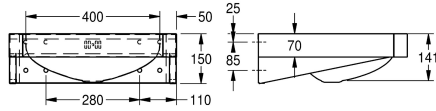

KWC ANIMA Wastafel

Modell-Linie: ANIMA | WT500C-M
Wastafels | Wastafels

KWC-No.

203.0499.148

2000103094

Met kraangat 35 mm (diameter)

1

Wastafel voor wandmontage, roestvrij staal, oppervlakte zijdemat, materiaaldikte 1 mm, voegloos ingelaste waskom met afmetingen 400 x 300 x 135 mm, rechthoekige waskom, kraanvlak 105 mm, met overloop, afvoer- en overloopgarnituur G 1 1/4", afvoer achteraan in het midden, frontpaneel met 45° hoeken, met ingelaste

wandbevestigingssteunen, bevestiging conform EN 32, inclusief schroeven en pluggen.

Met kraangat

Technical Data

Type waskom
Kuippositie
Kuip - kuip diepte
Afwerking kuip
Kuip - diepte
Kuipvorm
Kuip - breedte
Kleur
Materiaal
Materiaalcode
Materiaaldikte
Totale diepte
Totale hoogte
Totale breedte
Overloop
Overloop positie
Opstaande achterkant
Sifon diameter
inclusief sifon
Spatplaat
Oppervlakafwerking
Aantal kraangaten
Kraangat diameter
Kraangatpositie

Inbouwastafel
Centraal
141 mm
Zijdeglans
291 mm
Afgeronde rechthoek
400 mm
Geen kleur
Roestvrij staal
1.4301
1 mm
446 mm
150 mm
500 mm
Ja
Terug
Neen
DN 32
Neen
Optioneel
Zijdeglans
1
35 mm
Midden

KWC ANIMA Wastafel

Modell-Linie: ANIMA | WT500C-M
Wastafels | Wastafels

Kraanvlak	Ja
Type montage	Wandmontage
Type afvoer kit	Afvoerplug met stop
Positie afvoeropening	Midden achter
Lengte uitloop	220 mm
afvoer kit inbegrepen	Ja
Afvoer afmetingen	DN 32
ATT-WS-WASTESLEEVEINCL	Neen