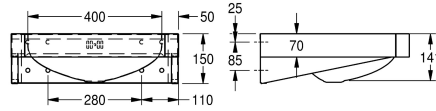

KWC ANIMA Umywalka pojedyncza

Modell-Linie: ANIMA | WT500C-M
Umywalki | Umywalki pojedyncze

KWC-No.

203.0499.148

2000103094

Z otworem na baterię 35 mm

1

Umywalka pojedyncza do montażu ściennego. Stal szlachetna, powierzchnia szlifowana matowa, grubość materiału 1 mm. Komora bezspoinowo wspawana w blat. Prostokątny kształt. Półka na armaturę o głębokości 120 mm. Otwór na armaturę 35 mm. Przelew. Zatyckowy zestaw odpływowo-przelewowy G 1

1/4 B, odpływ tylny środkowy. Fartuch przedni ze ściętymi pod kątem 45° narożami. Przyspawane wsporniki ściennie. Mocowanie zgodnie z EN 31. W komplecie: wkręty i kołki rozporowe.

Wymiary (szer. x wys. x głęb.): 500 x 150 x 446 mm

Dane techniczne

Rodzaje umywarek
Umiejscowienie komory
Komora - głębokość komory
Wykończenie powierzchni miski
Głębokość komory
Kształt miski
Szerokość komory
Kolor
Materiał
Kod materiałowy
Grubość materiału
Łączna głębokość
Łączna wysokość
Łączna szerokość
Przelew
Umiejscowienie przelewu
Tylna krawędź przyścienna
średnica syfonu
Syfon w komplecie
Ścianka tylna
Wykończenie powierzchni
Liczba otworów na baterie
Średnica otworu na armaturę
Pozycja otworu na baterię

Umywalka częściowo wbudowana w blat
W środku
141 mm
Matowe
291 mm
Zaokrąglony prostokąt
400 mm
Brak koloru
Stal szlachetna
1.4301
1 mm
446 mm
150 mm
500 mm
Tak
Plecy
Nie
DN 32
Nie
Opcjonalny
Matowe
1
35 mm
W środku