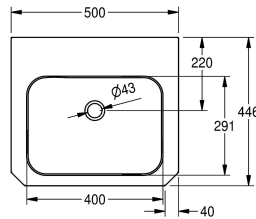

KWC ANIMA Umywalka pojedyncza

Modell-Linie: ANIMA | WT500C-M
Umywalki | Umywalki pojedyncze

KWC-No.

203.0499.148

2000103094

Z otworem na baterię 35 mm

1

Umywalka pojedyncza do montażu ściennego. Stal szlachetna, powierzchnia szlifowana matowa, grubość materiału 1 mm. Komora bezspoinowo wspawana w blat. Prostokątny kształt. Półka na armaturę o głębokości 120 mm. Otwór na armaturę 35 mm. Przelew. Zatyckowy zestaw odpływowo-przelewowy G 1

1/4 B, odpływ tylny środkowy. Fartuch przedni ze ściętymi pod kątem 45° narożami. Przyspawane wsporniki ściennie. Mocowanie zgodnie z EN 31. W komplecie: wkręty i kołki rozporowe.

Wymiary (szer. x wys. x głęb.): 500 x 150 x 446 mm

Dane techniczne

Rodzaje umywarek
Umiejscowienie komory
Komora - głębokość komory
Wykończenie powierzchni miski
Głębokość komory
Kształt miski
Szerokość komory
Kolor
Materiał
Kod materiałowy
Grubość materiału
Łączna głębokość
Łączna wysokość
Łączna szerokość
Przelew
Umiejscowienie przelewu
Tylna krawędź przyścienna
średnica syfonu
Syfon w komplecie
Ścianka tylna
Wykończenie powierzchni
Liczba otworów na baterie
Średnica otworu na armaturę
Pozycja otworu na baterię

Umywalka częściowo wbudowana w blat
W środku
141 mm
Matowe
291 mm
Zaokrąglony prostokąt
400 mm
Brak koloru
Stal szlachetna
1.4301
1 mm
446 mm
150 mm
500 mm
Tak
Plecy
Nie
DN 32
Nie
Opcjonalny
Matowe
1
35 mm
W środku