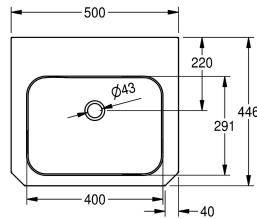

KWC ANIMA Singeltvättställ

Modell-Linie: ANIMA | WT500C-M
Tvättställ | Tvättställ

KWC-No.

2000103094

With 35 mm diameter tap hole, centered

Antal kranhåll

1

Singeltvättställ för väggmontage, rostfritt stål, satin yta, godstjocklek 1 mm, sömlös svetsad skål med diameter 400x300x135, rektangulär form, 105 mm avsats för blandare,

med bräddavlopp, 1 1/4" avloppssil, centrerat avlopp, front med 45 höm, integrerade konsoler, montering enligt EN 31, levereras med skruv och plugg.

Technical Data

Typ av skål
skål placering
Skål.- skål djup
Skål finish
Skål - djup
Skål form
Skål - vidd
Färg
Material
Materialkod
Material tjocklek
Övergripande djup
Total höjd
Total bredd
Bräddavlopp
Breddavloppets placering
Bakre stäende
Vattenlås diameter
vattenlås ingår
Utslagsback
Ytfinish
Antal kranhåll
Kranhållsdiameter
Kranhållsplacering
Kran hylla
Typ av montering

Tom skål
Mitten
141 mm
Satin yta
291 mm
Rundad rektangel
400 mm
Ingen färg
Rostfritt stål
1.4301
1 mm
446 mm
150 mm
500 mm
Ja
Tillbaka
Nej
DN 32
Nej
Optimal
Satin yta
1
35 mm
Mitten
Ja
Väggmontering

KWC ANIMA Singeltvättställ

Modell-Linie: ANIMA | WT500C-M
Tvättställ | Tvättställ

Typ av avfallsbehållare

Avfalls håls placering

Avfalls håls beräkning

avfallsbehållare ingår

Avfalls storlek

ATT-WS-WASTESLEEVEINCL

Plugg avfall