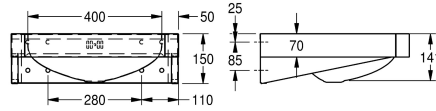

KWC ANIMA Singeltvättställ

Modell-Linie: ANIMA | WT500C-M
Tvättställ | Tvättställ

KWC-No.

2000103094

With 35 mm diameter tap hole, centered

Antal kranhåll

1

Singeltvättställ för väggmontage, rostfritt stål, satin yta, godstjocklek 1 mm, sömlös svetsad skål med diameter 400x300x135, rektangulär form, 105 mm avsats för blandare,

med bräddavlopp, 1 1/4" avloppssil, centrerat avlopp, front med 45 höm, integrerade konsoler, montering enligt EN 31, levereras med skruv och plugg.

Technical Data

Typ av skål
skål placering
Skål.- skål djup
Skål finish
Skål - djup
Skål form
Skål - vidd
Färg
Material
Materialkod
Material tjocklek
Övergripande djup
Total höjd
Total bredd
Bräddavlopp
Breddavloppets placering
Bakre stäende
Vattenlås diameter
vattenlås ingår
Utslagsback
Ytfinish
Antal kranhåll
Kranhållsdiameter
Kranhållsplacering
Kran hylla
Typ av montering

Tom skål
Mitten
141 mm
Satin yta
291 mm
Rundad rektangel
400 mm
Ingen färg
Rostfritt stål
1.4301
1 mm
446 mm
150 mm
500 mm
Ja
Tillbaka
Nej
DN 32
Nej
Optimal
Satin yta
1
35 mm
Mitten
Ja
Väggmontering

KWC ANIMA Singeltvättställ