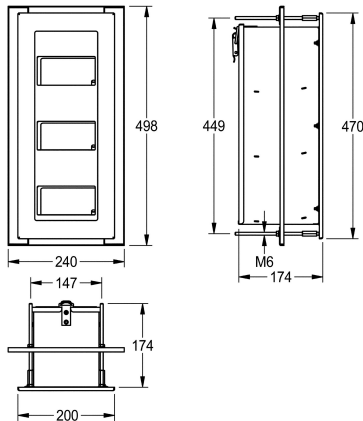

KWC HEAVY-DUTY ZÁSOBNÍK ROLÍ toaletního papíru

Modell-Linie: HEAVYDUTY | HDTX675E
Doplňky | Držáky na toaletní papír

KWC-No.

2000103188

Rozměry 240 x 498 x 174 mm (š x v x h)

Zásobník na tři role toaletního papíru, s vřetenovým systémem, k montáži pod omítku a doplňování ze servisní místnosti za stěnou, chromniklová ocel, povrch hedvábně matný, tloušťka materiálu 1,5 mm, montáž pomocí závitových tyčí z ušlechtilé oceli ze servisní

místnosti, na 3 role s max. 120 mm (p), všechny tři role přístupné zepředu, včetně závitových tyčí a matek z ušlechtilé oceli.

Rozměry 240 x 498 x 174 mm (š x v x h)

Technické údaje

Maximální průměr spotřebního materiálu	120 mm
Maximální šířka spotřebního materiálu	110 mm
Kapacita	3
Plnění množství uom	role
Materiál	ušlechtilá ocel
Kód materiálu	1.4301
Tloušťka materiálu	1.5 mm
Celková hloubka	174 mm
Celková výška	498 mm
Celková šířka	240 mm
Vřeteno	ano
Povrch	hedvábně matný
Způsob uchycení	závit