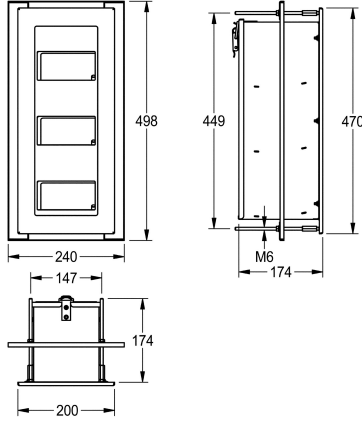

KWC HEAVY-DUTY

WC -paperiteline 3 rullalle, seinän takaa täytettävä

Modell-Linie: HEAVYDUTY | HDTX675E

Saniteettivarusteet julkisiin tiloihin | WC-rullapidikkeet

KWC-No.

2000103188

Ruostumatonta terästä, sateinipinta

Seinään upotettava WC -paperiteline kolmelle rullalle paperihylsyapidikkeellä, täyttö huoltohuoneesta seinän takaa, sateinipinta, materiaalin vahvuus 1,6 mm, kiinnitys ruostumattomasta teräksestä olevilla kierretangoilla seinän läpi, enintään 3 rullalle, joiden halkaisija on maks. halkaisija 120 mm,

kaikki kolme rullaa helposti vaihdettavissa, sis.kierretangot ja kiinnitystarvikkeet

Mitat 240 x 498 x 174 mm (L x K x S)

Tekniset tiedot

Osan maksimi syvyys/halkaisija	120 mm
Osan maksimi leveys	110 mm
Täyttömäärä	3
Täyttömäärä yksikköä	Rullat
Materiaali	Ruostumaton teräs
Rst teräslaji	1.4301
Materiaalin vahvuus	1.5 mm
Kokonaissyvyys	174 mm
Kokonaiskorkeus	498 mm
Kokonaisleveys	240 mm
Kara	Kyllä
Pinnan viimeistely	Sateinipintainen
Kiinnitystapa	Ruuvi
lviCode	0