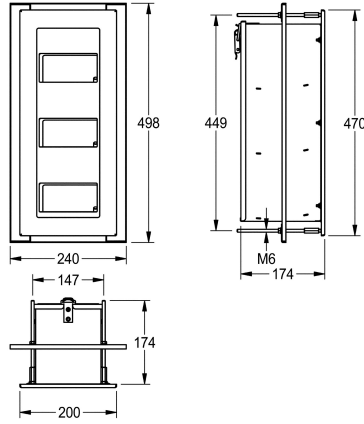

## KWC HEAVY-DUTY Distributeur de papier toilette

Modell-Linie: HEAVYDUTY | HDTX675E  
Accessoires | Distributeurs de papier toilette

### KWC-No.

**2000103188**

Dimensions 240 x 498 x 174 mm (L x H x P)

Distributeur de papier WC à trois rouleaux, avec système d'axe pour rouleau, pour montage encastré et remplissage depuis le local technique derrière le mur, en inox, finition satinée, épaisseur du matériau de 1,5 mm, montage à l'aide de tiges filetées en inox à travers le mur, pour 3 rouleaux d'un diamètre max. de 120 mm.

Possibilité d'accéder aux 3 rouleaux par la façade. Tiges et écrous en inox fournis.

Dimensions 240 x 498 x 174 mm (L x H x P)

### Données techniques

Diamètre/profondeur maximum de consommables	120 mm
Largeur maximale de consommables	110 mm
Quantité de remplissage	3
Quantité de remplissage uom	Rouleaux
Matière	Acier inoxydable
Code du matériel	1.4301
Épaisseur de matière	1.5 mm
Profondeur totale	174 mm
Hauteur totale	498 mm
Largeur totale	240 mm
Fusée d'axe	Oui
Finition de surface	Finition satinée
Type de fixation	Fixation