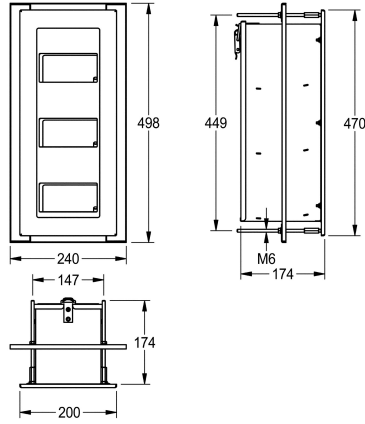

### KWC-No.

**2000103188**

Dimensioni 240 x 498 x 174 mm (L x A x P)

Portarotoli di carta igienica triplo ad incasso, antivandalo, riempimento da dietro la parete, acciaio inox 18/10, superficie satinata, spessore materiale 1,5 mm, montaggio attraverso la parete mediante aste in acciaio inox filettate, per 3 rotoli con

diametro massimo di 120 mm, tutti e 3 i rotoli sono accessibili frontalmente, aste e dadi in acciaio inox inclusi.

Dimensioni 240 x 498 x 174 mm (L x A x P)

### Dati tecnici

Profondità massima/diametro del prodotto

120 mm

Larghezza massima del prodotto

110 mm

Capacità

3

Capacità uom

174 mm

Altezza totale

498 mm

Larghezza complessiva

240 mm

Asse

Si

Finitura della superficie