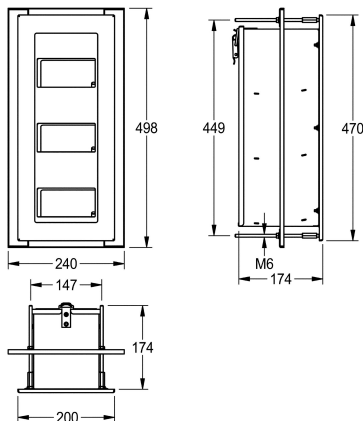

KWC HEAVY-DUTY

Pojemnik na papier toaletowy

Modell-Linie: HEAVYDUTY | HDTX675E

Aksesoria łazienkowe | Uchwyt do papieru toaletowego

KWC-No.

2000103188

Wymiary 240 x 498 x 174 mm (szer. x wys. x głęb.)

Pojemnik na trzy rolki papieru toaletowego z mechanizmem przytrzymującym rolki, montaż podtynkowy, napędzanie od strony znajdującego się za ścianą pomieszczenia serwisowego. Stal szlachetna, powierzchnia matowa, grubość materiału 1,5 mm. Montaż przez ścianę za pomocą gwintowanych drążków ze stali

szlachetnej. Mieści trzy rolki papieru o maksymalnej średnicy 120 mm. Wszystkie trzy rolki dostępne od przodu. W komplecie: drążki ze stali szlachetnej i nakrętki.

Wymiary (szer. x wys. x głęb.): 240 x 498 x 174 mm

Dane techniczne

Maksymalna głębokość / średnica części zużywalnej

120 mm

Maksymalna szerokość części zużywalnej

110 mm

Pojemność

3

Pojemność ME

174 mm

Łączna wysokość

498 mm

Łączna szerokość

240 mm

Trzpień obrotowy

Tak

Wykończenie powierzchni