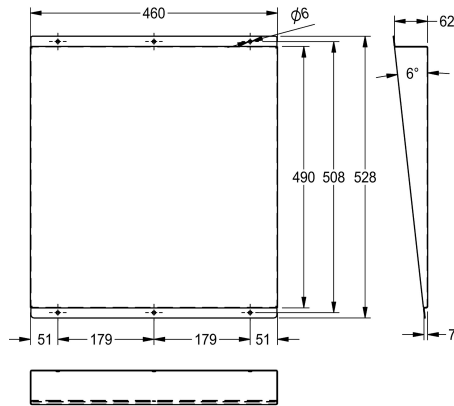

KWC HEAVY-DUTY Spiegel

Modell-Linie: HEAVYDUTY | M501HD
Accessories | Spiegel

KWC-Nr.

2000103195

Abmessungen 460 x 531 x 62 mm (B x H x T)

Edelstahl-Spiegel für Aufputzmontage, Chromnickelstahl, hochglanzpoliert, Materialstärke 1 mm, Spiegel zum Nutzer hin geneigt, sechs sichtbare Bohrungen für Befestigung, inklusive

Edelstahlschrauben und Dübel.

Abmessungen 460 x 528 x 62 mm (B x H x T)

Technische Daten

verdeckte Befestigung

Material

Materialtyp

Materialstärke

Gesamttiefe

Gesamthöhe

Gesamtbreite

Verstärkung

Oberflächenbehandlung

Art der Befestigung

Art der Montage

IgPosNumber

nein

Edelstahl

1.4301 Chromnickelstahl V2A

1 mm

62 mm

528 mm

460 mm

Rahmen

hochglanzpoliert