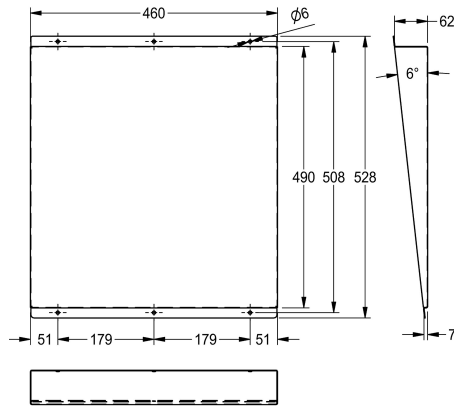

KWC HEAVY-DUTY Spiegel

Modell-Linie: HEAVYDUTY | M501HD
Accessories | Spiegel

KWC-Nr.

2000103195

Abmessungen 460 x 531 x 62 mm (B x H x T)

Edelstahl-Spiegel für Aufputzmontage, Chromnickelstahl, hochglanzpoliert, Materialstärke 1 mm, Spiegel zum Nutzer hin geneigt, sechs sichtbare Bohrungen für Befestigung, inklusive

Edelstahlschrauben und Dübel.

Abmessungen 460 x 528 x 62 mm (B x H x T)

Technische Daten

Verdeckte Befestigung

nein

Material

Edelstahl

Materialtyp

1.4301 Chromnickelstahl V2A

Materialstärke

1 mm

Gesamttiefe

62 mm

Gesamthöhe

528 mm

Gesamtbreite

460 mm

Verstärkung

Rahmen

Oberflächenbehandlung

hochglanzpoliert

Art der Befestigung

geschraubt

Art der Montage