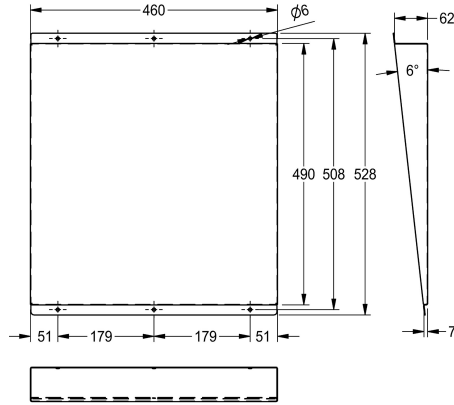

#### KWC-No.

**2000103195**

Kiilloitettu pinta

Ruostumattomasta teräksestä valmistettu peili pinta-asennukseen, krominikkeliterästä, kiilloitettu pinta, materiaalin vahvuus 1,0 mm, peili kallistettu käyttäjään päin, kuusi reikää kiinnitystä varten, mukana ruostumattomasta teräksestä valmistetut ruuvit ja

tartuntaosat.

Mitat 460 x 528 x 62 mm (L x K x S)

#### Tekniset tiedot

Piilo kiinnitys

Materiaali

Rst teräslaji

Materiaalin vahvuus

Kokonaissyvyys

Kokonais korkeus

Kokonaisleveys

1 mm

62 mm

528 mm

460 mm

Kehys

Korkea kiiltoinen

Ruuvi

Seinäasennus