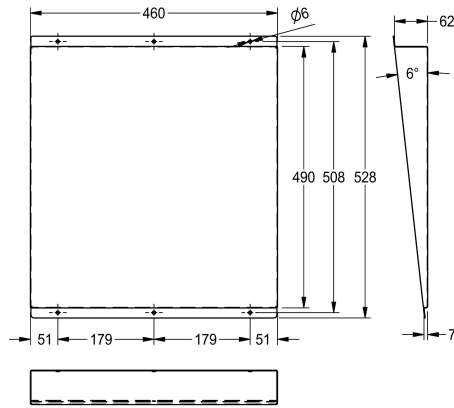

### KWC-No.

**2000103195**

Afmetingen 460 x 531 x 62 mm (B x H x D)

Spiegel voor opbouwmontage, van roestvrij staal, hoogglans gepolijst oppervlak, materiaaldikte 1 mm, spiegel schuin naar beneden richting gebruiker afgesteld, zes zichtbare gaten ter

bevestiging, inclusief roestvrijstalen schroeven en pluggen.

Afmetingen 460 x 528 x 62 mm (B x H x D)

1 mm

Totale diepte

62 mm

Totale hoogte

528 mm

Totale breedte

460 mm

Versterking