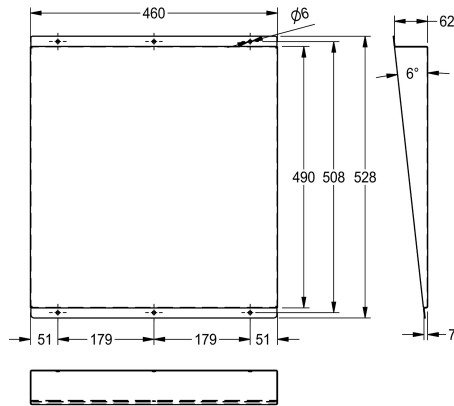

KWC HEAVY-DUTY Spiegel

Modell-Linie: HEAVYDUTY | M501HD
Accessoires | Spiegels

KWC-No.

2000103195

Afmetingen 460 x 531 x 62 mm (B x H x D)

Spiegel voor opbouwmontage, van roestvrij staal, hoogglans gepolijst oppervlak, materiaaldikte 1 mm, spiegel schuin naar beneden richting gebruiker afgesteld, zes zichtbare gaten ter

bevestiging, inclusief roestvrijstalen schroeven en pluggen.

Afmetingen 460 x 528 x 62 mm (B x H x D)

Technical Data

Verborgen bevestiging

Materiaal

Materiaalcode

Materiaaldikte

Totale diepte

Totale hoogte

Totale breedte

Versterking

Oppervlakafwerking

Type bevestiging

Type montage

Neen

Roestvrij staal

1.4301

1 mm

62 mm

528 mm

460 mm

FRAME

Hoogglans

Geschroefd